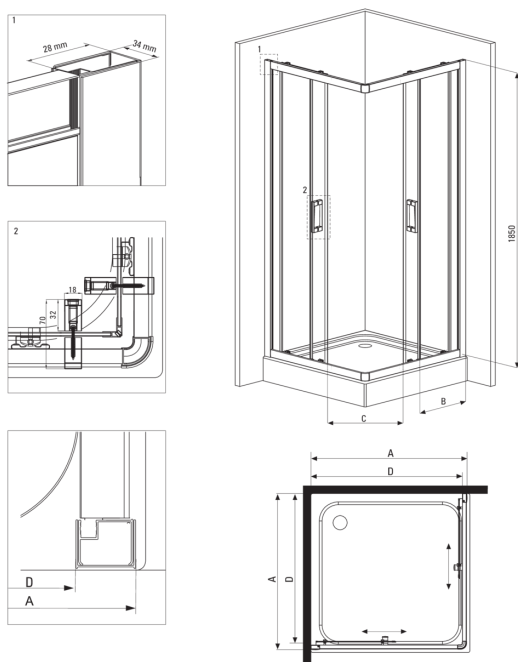

FUNKIA

Cabină de duș, pătrat

Codul produsului: KYC_N41K

EAN: 5908212090336

Culoarea: nero

Garanție [ani]: 2

Cabine

Formă	pătrat
Lățime [mm]	900
Lungimea [mm]	900
Înălțime [mm]	1850
Grosime sticlă [mm]	5
Finisaj sticlă	transparent

Caracteristici:

- Doar cele mai bune materiale, a căror calitate a fost certificată prin teste de laborator
- Sticlă securizată sigură și rezistentă
- Rolele inferioare permit detașarea ușii și întreținerea ușoară a produsului.
- Mascarea elementelor de montaj
- Posibilitate de instalare a cabinei fără cădiță de duș, direct pe gresie
- Agent de curățare special, sigur pentru suprafețele curățate
- Special pentru suprafețe Active Cover
- Profilele nivelează curbura pereților
- Rezistență la impact, substanțe chimice și pete conform standardului PN-EN 14428+A1:2008, certificată prin teste făcute de Institutul de Materiale de Construcții și Ceramică

Model	Size	A (mm)	B (mm)	C (mm)	D (mm)
KYC X42K	800x800	785-795	338	385	755
KYC X41K	900x900	885-895	388	465	855