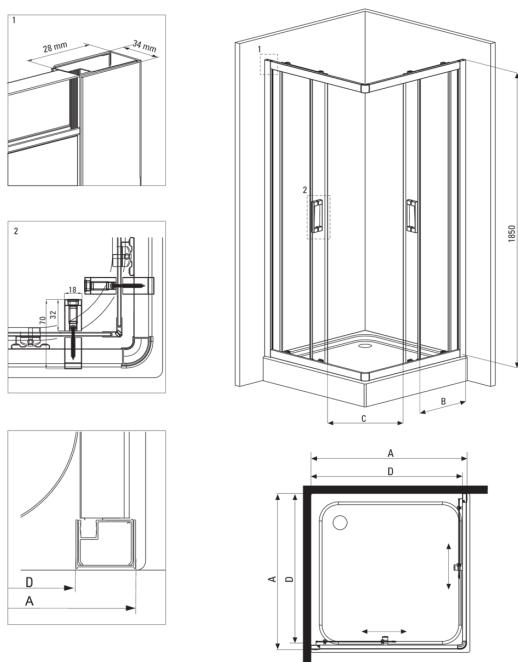

FUNKIA

Cabina doccia, quadrato

Codice prodotto: KYC_N41K

EAN: 5908212090336

Colore: nero

Garanzia [anni]: 2

Cabine

Forma	quadrato
Larghezza [mm]	900
Lunghezza [mm]	900
Altezza [mm]	1850
Spessore del vetro [mm]	5
Finitura in vetro	trasparente

Caratteristiche:

- Solo i migliori materiali, la cui qualità è stata confermata da test di laboratorio
- Vetro temperato sicuro e resistente
- I rulli inferiori permettono di staccare la porta e di curare più facilmente il prodotto
- Rivestimento degli elementi di montaggio
- Possibilità di installare la cabina senza piatto doccia, direttamente sulle piastrelle
- Detergente dedicato, sicuro per le superfici pulite
- Resistenza agli urti, agli agenti chimici e alle macchie in conformità alla norma PN-EN 14428+A1:2008, confermata dai test dell'Istituto della Ceramica e dei Materiali da Costruzione

Model	Size	A (mm)	B (mm)	C (mm)	D (mm)
KYC X42K	800x800	785-795	338	385	755
KYC X41K	900x900	885-895	388	465	855