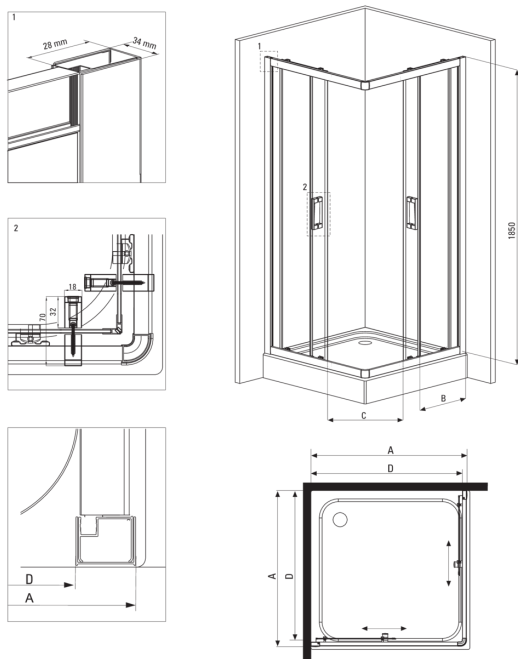

FUNKIA

Cabina doccia, quadrato

Codice prodotto: KYC_N41K

EAN: 5908212090336

Colore: nero

Garanzia [anni]: 2

Cabine

Forma	quadrato
Larghezza [mm]	900
Lunghezza [mm]	900
Altezza [mm]	1850
Spessore del vetro [mm]	5
Finitura in vetro	trasparente

Caratteristiche:

- Solo i migliori materiali, la cui qualità è stata confermata da test di laboratorio
- Vetro temperato sicuro e resistente
- I rulli inferiori permettono di staccare la porta e di curare più facilmente il prodotto
- Rivestimento degli elementi di montaggio
- Possibilità di installare la cabina senza piatto doccia, direttamente sulle piastrelle
- Detergente dedicato, sicuro per le superfici pulite
- Dedicato alle superfici Active Cover
- Resistenza agli urti, agli agenti chimici e alle macchie in conformità alla norma PN-EN 14428+A1:2008, confermata dai test dell'Istituto della Ceramica e dei Materiali da Costruzione

Model	Size	A (mm)	B (mm)	C (mm)	D (mm)
KYC X42K	800x800	785-795	338	385	755
KYC X41K	900x900	885-895	388	465	855