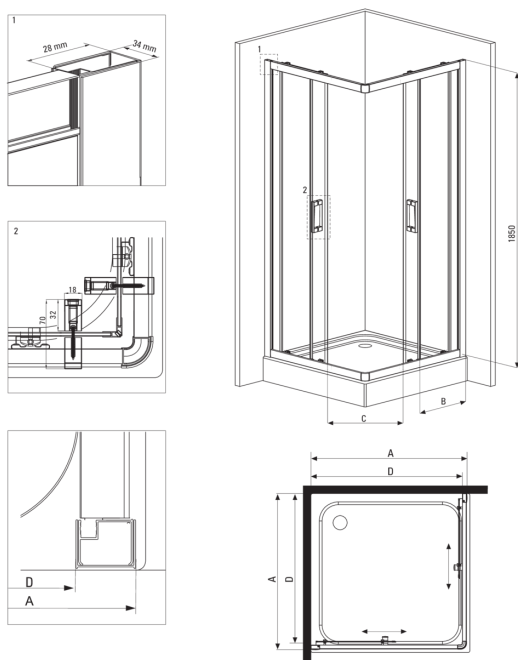

### Kabinok

Alak	négyzet
Szélesség [mm]	900
Hosszúság [mm]	900
Magasság [mm]	1850
Az edzett üveg vastagsága [mm]	5
Üveg kivitelezése	átlátszó

### Kiemelések:

- Csak a legjobb alapanyagokból, amelyek minőségét laboratóriumi vizsgálatok igazolták
- Biztonságos és tartós edzett üveg
- Az alsó görgők lehetővé teszik az ajtó leválasztását és a termék könnyebb tisztítását
- Szerelési elemek burkolata
- Lehetőség a kabin zuhanytálca nélküli felszerelésére, közvetlenül a csempére
- Dedikált tisztítószer, a felületek biztonságos tisztítására
- A profilrendszer lehetővé teszi a beszerelést egyetlen falakra is
- Ütés-, vegyszer- és foltosodás a PN-EN 14428 + A1: 2008 szabvány szerint, a Kerámia- és Építőanyag-intézet tesztjei igazolják.

Model	Size	A (mm)	B (mm)	C (mm)	D (mm)
KYC X42K	800x800	785-795	338	385	755
KYC X41K	900x900	885-895	388	465	855