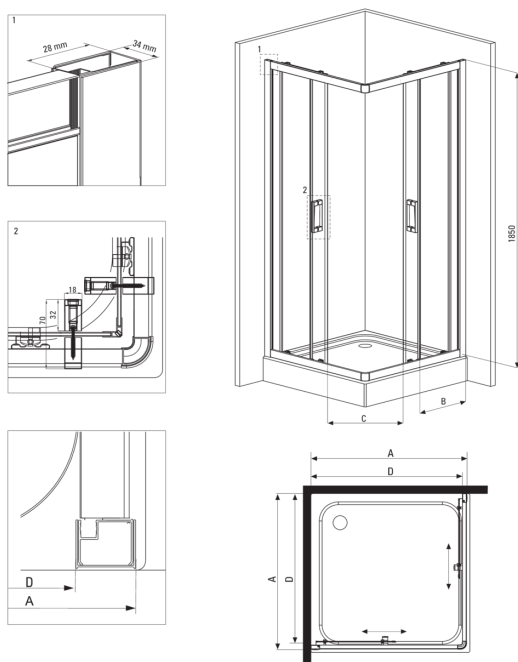

FUNKIA

Cabine de douche, carré

Code produit: KYC_N41K

EAN: 5908212090336

Couleur: nero

Garantie [années]: 2

Cabines

Forme	carré
Largeur [mm]	900
Longueur [mm]	900
Hauteur [mm]	1850
Épaisseur du verre [mm]	5
Finition verre	transparent

Caractéristiques:

- Seuls les meilleurs matériaux, dont la qualité a été confirmée par des tests en laboratoire
- Verre trempé sûr et durable
- Les rouleaux inférieurs permettent le détachement de la porte et un entretien plus facile du produit
- Habillage des éléments d'assemblage
- Possibilité d'installer la cabine sans receveur de douche, directement sur le carrelage
- Agent de nettoyage dédié, sans danger pour les surfaces nettoyées
- Profils égalisant la courbure des murs
- Résistance aux chocs, aux produits chimiques et aux taches conformément à la norme PN-EN 14428+A1:2008, confirmée par des tests de l'Institut de la céramique et des matériaux de construction

Model	Size	A (mm)	B (mm)	C (mm)	D (mm)
KYC X42K	800x800	785-795	338	385	755
KYC X41K	900x900	885-895	388	465	855