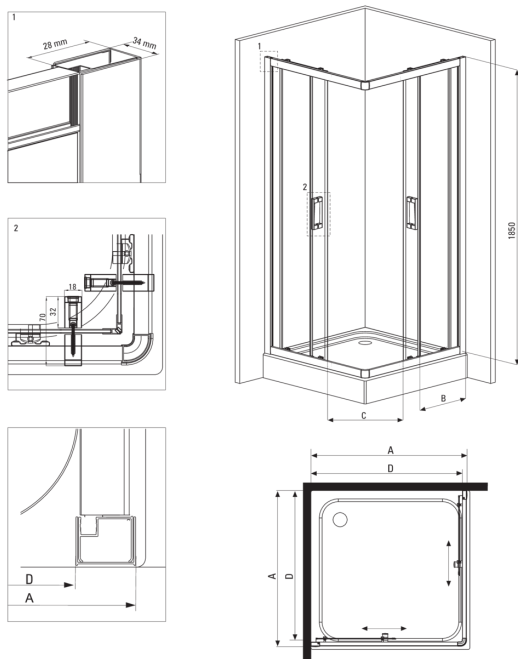

### Cabañas

Forma	cuadrado
Ancho [mm]	900
Longitud [mm]	900
Altura [mm]	1850
Grosor de vidrio [mm]	5
Acabado de vidrio	transparente

### Características:

- Solo los mejores materiales cuya calidad es confirmada por la investigación en el laboratorio
- Vidrio templado seguro y duradero
- Los rodillos inferiores le permiten divergir la puerta y un cuidado de cabina más fácil
- Elementos de montaje enmascarado
- Es posible instalar una cabina sin una bandeja de ducha, directamente en los mosaicos.
- Una medida dedicada en la oferta es una caja fuerte dedicada para superficies limpias
- Posibilidad de usar una cubierta activa dedicada
- Perfiles que reducen la curvatura de las paredes
- Resistencia al impacto, así como a los productos químicos y las manchas de acuerdo con PN-EN 14428+A1: 2008, confirmado por el Instituto de Cerámica y Materiales de construcción.

Model	Size	A (mm)	B (mm)	C (mm)	D (mm)
KYC X42K	800x800	785-795	338	385	755
KYC X41K	900x900	885-895	388	465	855