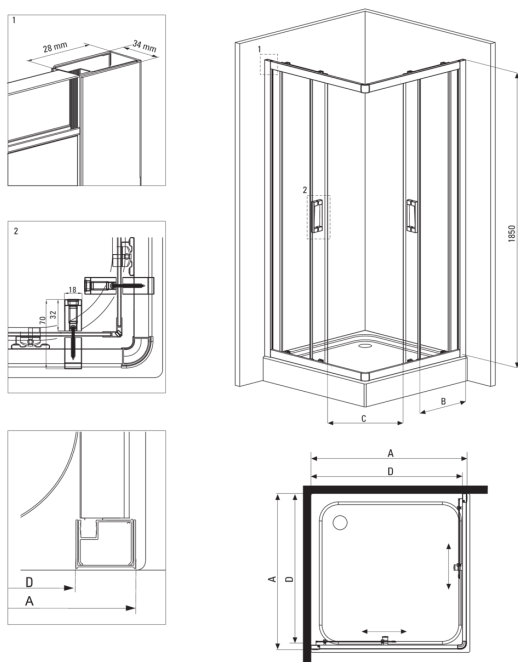

Model	Size	A (mm)	B (mm)	C (mm)	D (mm)
KYC X42K	800x800	785-795	338	385	755
KYC X41K	900x900	885-895	388	465	855