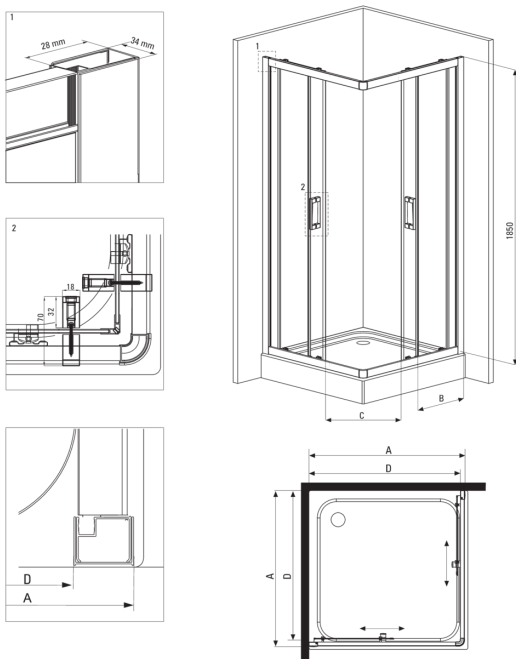

FUNKIA

Душева кабіна, квадратний

 deante

Код продукту: KYC_642K

EAN: 5908212008775

Колір: хром

Гарантія: 2

Кабіни

форма	квадрат
Ширина [мм]	800
Довжина [мм]	800
Висота [мм]	1850
товщина скла	5
Оздоблення скла	матовий

Відмінна риса:

- Тільки найкращі матеріали, якість яких ми підтверджуємо дослідженнями в лабораторії
- Безпечне і міцне загартоване скло
- Нижні ролики дозволяють зняти двері і полегшити догляд за кабіною
- Маскування монтажного обладнання
- Можливість установки кабіни без піддону безпосередньо на плитку
- Пропонуємо спеціальний засіб, безпечний для очищуваних поверхонь
- Профілі для вирівнювання кривизни стін
- Ударостійкість і стійкість до хімічних речовин і плям відповідно до стандарту PN-EN 14428 + A1: 2008, підтверджена дослідженнями Інституту кераміки і будівельних матеріалів.
- Душова кабіна продається без піддону

Model	Size	A (mm)	B (mm)	C (mm)	D (mm)
KYC X42K	800x800	785-795	338	385	755
KYC X41K	900x900	885-895	388	465	855