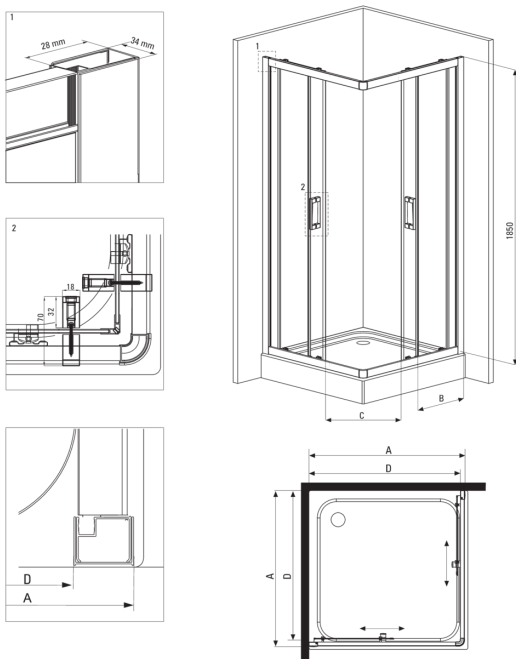

FUNKIA

Душева кабіна, квадратний

deante

Код продукту: KYC_642K

EAN: 5908212008775

Колір: хром

Гарантія: 2

Кабіни

форма	квадрат
Ширина [мм]	800
Довжина [мм]	800
Висота [мм]	1850
товщина скла	5
Оздоблення скла	матовий

Відмінна риса:

- Тільки найкращі матеріали, якість яких ми підтверджуємо дослідженнями в лабораторії
- Безпечне і міцне загартоване скло
- Нижні ролики дозволяють зняти двері і полегшити догляд за кабіною
- Маскування монтажного обладнання
- Можливість установки кабіни без піддону безпосередньо на плитку
- Пропонуємо спеціальний засіб, безпечний для очищуваних поверхонь
- Можливість використання спеціального препарату Active Cover
- Профілі для вирівнювання кривизни стін
- Ударостійкість і стійкість до хімічних речовин і плям відповідно до стандарту PN-EN 14428 + A1: 2008, підтверджена дослідженнями Інституту кераміки і будівельних матеріалів.
- Душова кабіна продається без піддону

Model	Size	A (mm)	B (mm)	C (mm)	D (mm)
KYC X42K	800x800	785-795	338	385	755
KYC X41K	900x900	885-895	388	465	855