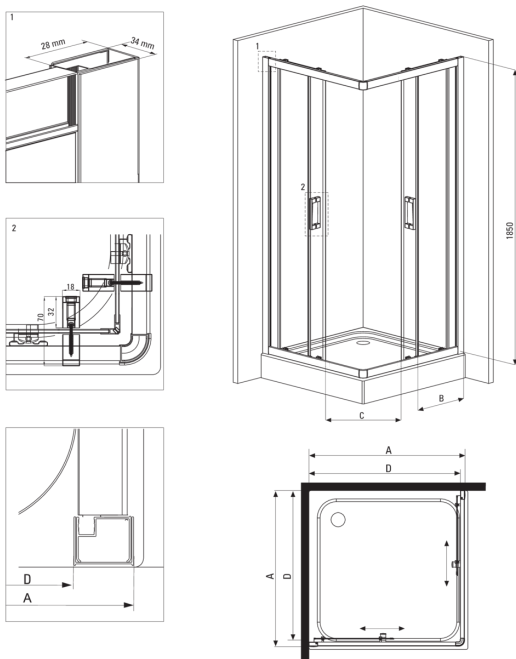

FUNKIA

tuš kabina, kvadraten

koda izdelka: KYC_642K

EAN: 5908212008775

Barva: krom

Garancija [leta]: 2

Kabine

oblika	kvadraten
širina [mm]	800
dolžina [mm]	800
višina [mm]	1850
debelina stekla [mm]	5
steklen finiš	mlečno

karakteristike:

- Samo najboljši materiali, katerih kakovost je potrjena z laboratorijskimi testi
- Varno in trpežno kaljeno steklo
- Spodnja kolesa omogočajo odstranitev vrat in lažje čiščenje kabine
- Maskirni montažni elementi
- Možnost vgradnje kabine brez tuš kadi, neposredno na ploščice
- V ponudbi Deante imamo tudi varna namenska čistila
- Profili za izravnavo ukrivljenosti sten
- Odpornost na udarce, kemikalije in madeže v skladu s standardom PN-EN 14428+A1:2008, potrjena s testi Inštituta za keramiko in gradbene materiale.
- Ohišje se prodaja brez pladnja

Model	Size	A (mm)	B (mm)	C (mm)	D (mm)
KYC X42K	800x800	785-795	338	385	755
KYC X41K	900x900	885-895	388	465	855