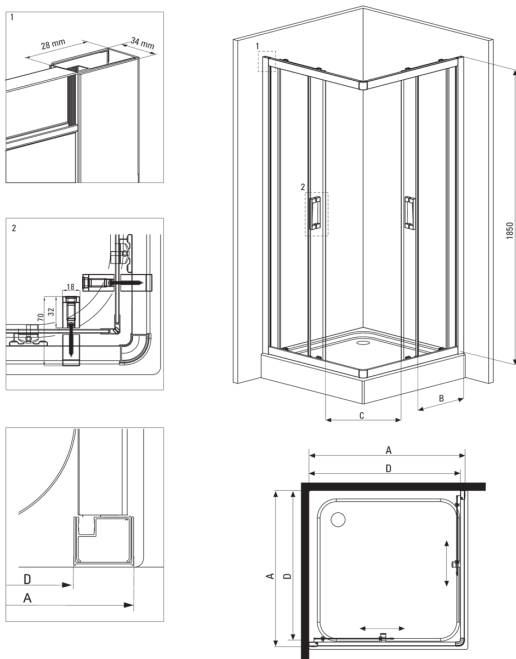

FUNKIA

tuš kabina, kvadraten

koda izdelka: KYC_642K

EAN: 5908212008775

Barva: krom

Garancija [leta]: 2

Kabine

oblika	kvadraten
širina [mm]	800
dolžina [mm]	800
višina [mm]	1850
debelina stekla [mm]	5
steklen finiř	mlečno

karakteristike:

- Samo najboljši materiali, katerih kakovost je potrjena z laboratorijskimi testi
- Varno in trpežno kaljeno steklo
- Spodnja kolesa omogočajo odstranitev vrat in lažje čiščenje kabine
- Maskirni montažni elementi
- Možnost vgradnje kabine brez tuš kadi, neposredno na ploščice
- V ponudbi Deante imamo tudi varna namenska čistila
- Za površine s premazom Active Cover
- Profili za izravnavo ukrivljenosti sten
- Odpornost na udarce, kemikalije in madeže v skladu s standardom PN-EN 14428+A1:2008, potrjena s testi Inštituta za keramiko in gradbene materiale.
- Ohišje se prodaja brez pladnja

Model	Size	A (mm)	B (mm)	C (mm)	D (mm)
KYC X42K	800x800	785-795	338	385	755
KYC X41K	900x900	885-895	388	465	855