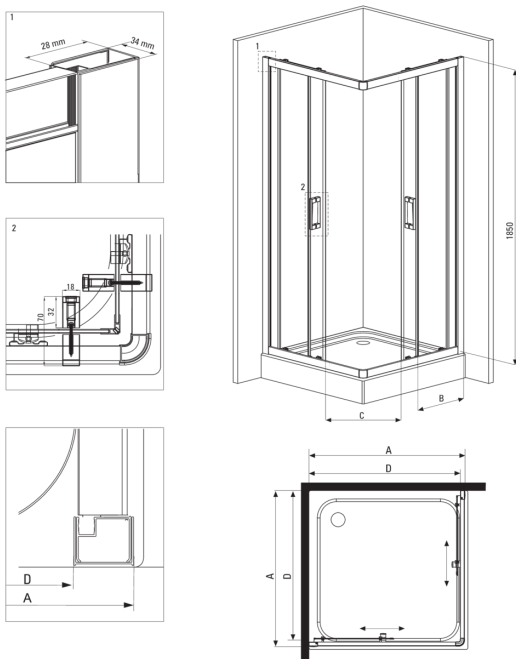

### Кабины

Форма	квадрат
Ширина [мм]	800
Длина [мм]	800
Высота [мм]	1850
толщина закаленного стекла	5
Отделка стекла	матовый

Model	Size	A (mm)	B (mm)	C (mm)	D (mm)
KYS X42K	800x800	785-795	338	385	755
KYS X41K	900x900	885-895	388	465	855