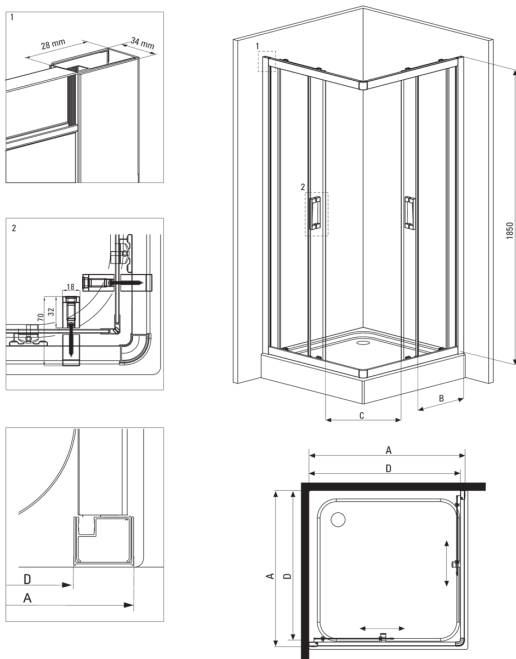

FUNKIA

Cabină de duș, pătrat

Codul produsului: KYC_642K

EAN: 5908212008775

Culoarea: cromat

Garanție [ani]: 2

Cabine

Formă	pătrat
Lățime [mm]	800
Lungimea [mm]	800
Înălțime [mm]	1850
Grosime sticlă [mm]	5
Finisaj sticlă	jivrat

Caracteristici:

- Doar cele mai bune materiale, a căror calitate a fost certificată prin teste de laborator
- Sticlă securizată sigură și rezistentă
- Rolele inferioare permit detașarea ușii și întreținerea ușoară a produsului.
- Mascarea elementelor de montaj
- Posibilitate de instalare a cabinei fără cădiță de duș, direct pe gresie
- Agent de curățare special, sigur pentru suprafețele curățate
- Profilele nivelează curbura pereților
- Rezistență la impact, substanțe chimice și pete conform standardului PN-EN 14428+A1:2008, certificată prin teste făcute de Institutul de Materiale de Construcții și Ceramică
- Cabina este fără cădiță de duș

Model	Size	A (mm)	B (mm)	C (mm)	D (mm)
KYC X42K	800x800	785-795	338	385	755
KYC X41K	900x900	885-895	388	465	855