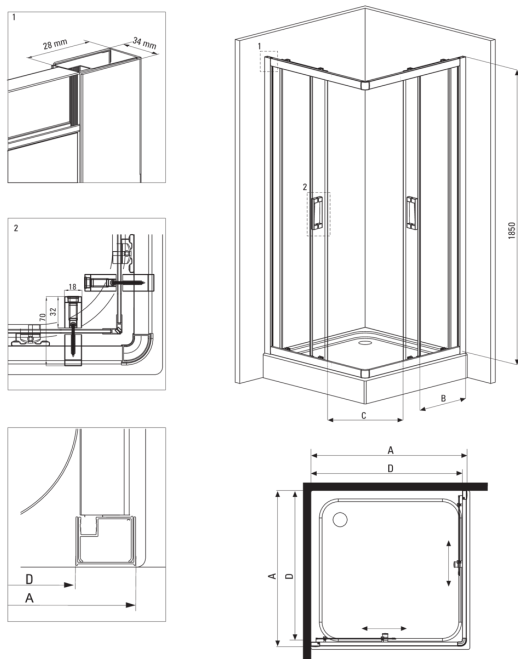

## Cabină de duș, pătrat

Codul produsului: KYC\_642K

EAN: 5908212008775

Culoarea: cromat

Garanție [ani]: 2

### Cabine

Formă	pătrat
Lățime [mm]	800
Lungimea [mm]	800
Înălțime [mm]	1850
Grosime sticlă [mm]	5
Finisaj sticlă	jivrat

Model	Size	A (mm)	B (mm)	C (mm)	D (mm)
KYC X42K	800x800	785-795	338	385	755
KYC X41K	900x900	885-895	388	465	855