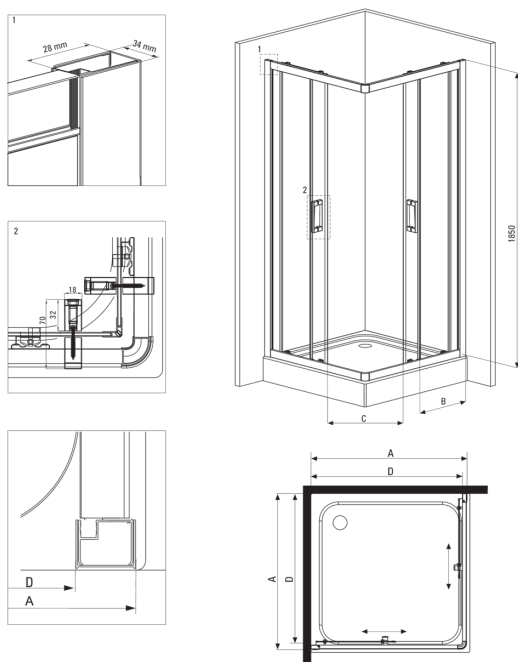

FUNKIA

Cabina doccia, quadrato

Codice prodotto: KYC_642K

EAN: 5908212008775

Colore: cromo

Garanzia [anni]: 2

Cabine

Forma	quadrato
Larghezza [mm]	800
Lunghezza [mm]	800
Altezza [mm]	1850
Spessore del vetro [mm]	5
Finitura in vetro	smerigliato

Caratteristiche:

- Solo i migliori materiali, la cui qualità è stata confermata da test di laboratorio
- Vetro temperato sicuro e resistente
- I rulli inferiori permettono di staccare la porta e di curare più facilmente il prodotto
- Rivestimento degli elementi di montaggio
- Possibilità di installare la cabina senza piatto doccia, direttamente sulle piastrelle
- Detergente dedicato, sicuro per le superfici pulite
- Resistenza agli urti, agli agenti chimici e alle macchie in conformità alla norma PN-EN 14428+A1:2008, confermata dai test dell'Istituto della Ceramica e dei Materiali da Costruzione

Model	Size	A (mm)	B (mm)	C (mm)	D (mm)
KYC X42K	800x800	785-795	338	385	755
KYC X41K	900x900	885-895	388	465	855