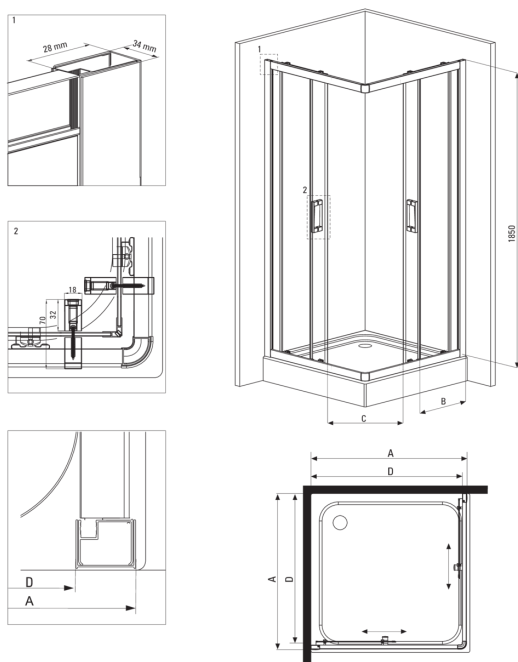

Code produit: KYC_642K

EAN: 5908212008775

Couleur: chrome

Garantie [années]: 2

Cabines

Forme	carré
Largeur [mm]	800
Longueur [mm]	800
Hauteur [mm]	1850
Épaisseur du verre [mm]	5
Finition verre	givré

Caractéristiques:

- Seuls les meilleurs matériaux, dont la qualité a été confirmée par des tests en laboratoire
- Verre trempé sûr et durable
- Les rouleaux inférieurs permettent le détachement de la porte et un entretien plus facile du produit
- Habillage des éléments d'assemblage
- Possibilité d'installer la cabine sans receveur de douche, directement sur le carrelage
- Agent de nettoyage dédié, sans danger pour les surfaces nettoyées
- Profils égalisant la courbure des murs
- Résistance aux chocs, aux produits chimiques et aux taches conformément à la norme PN-EN 14428+A1:2008, confirmée par des tests de l'Institut de la céramique et des matériaux de construction
- La cabine est vendue sans receveur de douche

Model	Size	A (mm)	B (mm)	C (mm)	D (mm)
KYC X42K	800x800	785-795	338	385	755
KYC X41K	900x900	885-895	388	465	855