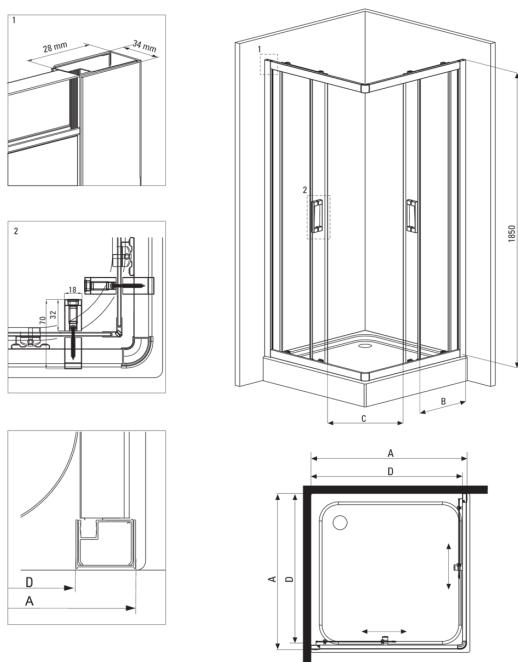

FUNKIA

Cabina de baño, cuadrado

Código de producto: KYC_642K

EAN: 5908212008775

Color: cromo

Garantía [años]: 2

Cabañas

Forma	cuadrado
Ancho [mm]	800
Longitud [mm]	800
Altura [mm]	1850
Grosor de vidrio [mm]	5
Acabado de vidrio	escarchado

Características:

- Solo los mejores materiales cuya calidad es confirmada por la investigación en el laboratorio
- Vidrio templado seguro y duradero
- Los rodillos inferiores le permiten divergir la puerta y un cuidado de cabina más fácil
- Elementos de montaje enmascarado
- Es posible instalar una cabina sin una bandeja de ducha, directamente en los mosaicos.
- Una medida dedicada en la oferta es una caja fuerte dedicada para superficies limpias
- Perfiles que reducen la curvatura de las paredes
- Resistencia al impacto, así como a los productos químicos y las manchas de acuerdo con PN-EN 14428+A1: 2008, confirmado por el Instituto de Cerámica y Materiales de construcción.

Model	Size	A (mm)	B (mm)	C (mm)	D (mm)
KYC X42K	800x800	785-795	338	385	755
KYC X41K	900x900	885-895	388	465	855