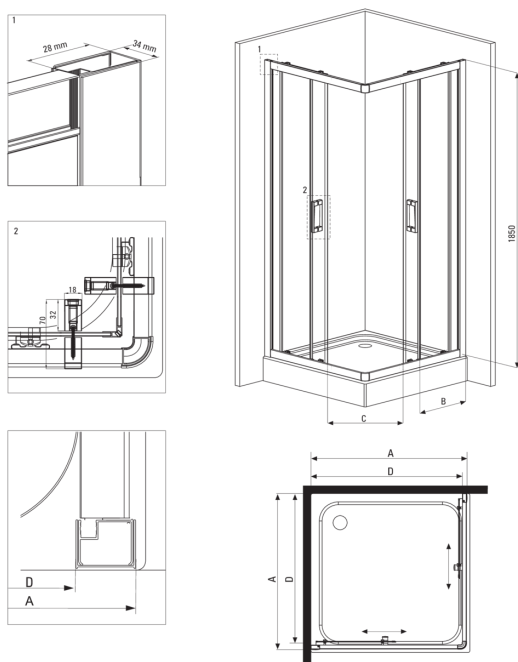

FUNKIA

Quadrat-duschkabine

Artikel-Nr.: KYC_642K
 EAN: 5908212008775
 Farbe: Chrom
 Garantie [Jahre]: 2

Kabinen

Form	Quadrat
Breite [mm]	800
Länge	800
Höhe	1850
Gehärtetes Glas - Dicke [mm]	5
Glasausführung	mattiert

Model	Size	A (mm)	B (mm)	C (mm)	D (mm)
KYC X42K	800x800	785-795	338	385	755
KYC X41K	900x900	885-895	388	465	855