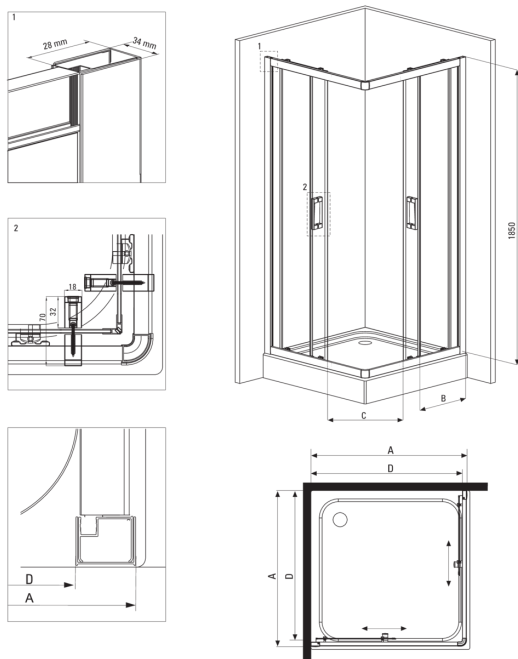

FUNKIA

Душева кабіна, квадратний

deante

Код продукту: KYC_641K

EAN: 5908212008799

Колір: хром

Гарантія: 2

Кабіни

форма	квадрат
Ширина [мм]	900
Довжина [мм]	900
Висота [мм]	1850
товщина скла	5
Оздоблення скла	матовий

Відмінна риса:

- Тільки найкращі матеріали, якість яких ми підтверджуємо дослідженнями в лабораторії
- Безпечне і міцне загартоване скло
- Нижні ролики дозволяють зняти двері і полегшити догляд за кабіною
- Маскування монтажного обладнання
- Можливість установки кабіни без піддону безпосередньо на плитку
- Пропонуємо спеціальний засіб, безпечний для очищуваних поверхонь
- Профілі для вирівнювання кривизни стін
- Ударостійкість і стійкість до хімічних речовин і плям відповідно до стандарту PN-EN 14428 + A1: 2008, підтверджена дослідженнями Інституту кераміки і будівельних матеріалів.
- Душова кабіна продається без піддону

Model	Size	A (mm)	B (mm)	C (mm)	D (mm)
KYC X42K	800x800	785-795	338	385	755
KYC X41K	900x900	885-895	388	465	855