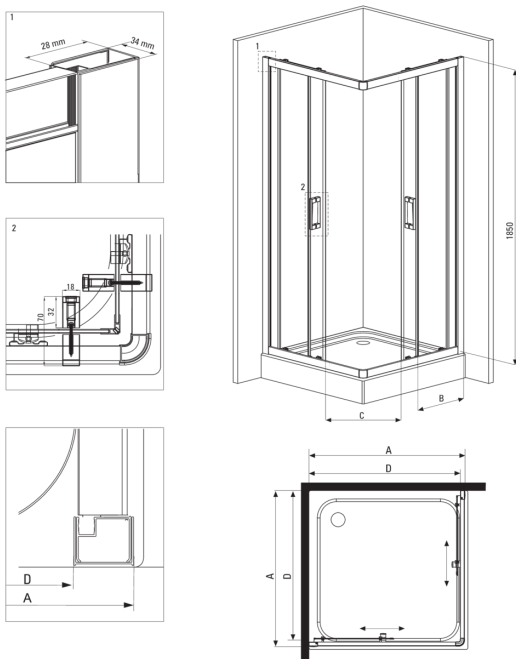

FUNKIA

Душева кабіна, квадратний

deante

Код продукту: KYC_641K

EAN: 5908212008799

Колір: хром

Гарантія: 2

Кабіни

форма	квадрат
Ширина [мм]	900
Довжина [мм]	900
Висота [мм]	1850
товщина скла	5
Оздоблення скла	матовий

Відмінна риса:

- Тільки найкращі матеріали, якість яких ми підтверджуємо дослідженнями в лабораторії
- Безпечне і міцне загартоване скло
- Нижні ролики дозволяють зняти двері і полегшити догляд за кабіною
- Маскування монтажного обладнання
- Можливість установки кабіни без піддону безпосередньо на плитку
- Пропонуємо спеціальний засіб, безпечний для очищуваних поверхонь
- Можливість використання спеціального препарату Active Cover
- Профілі для вирівнювання кривизни стін
- Ударостійкість і стійкість до хімічних речовин і плям відповідно до стандарту PN-EN 14428 + A1: 2008, підтверджена дослідженнями Інституту кераміки і будівельних матеріалів.
- Душова кабіна продається без піддону

Model	Size	A (mm)	B (mm)	C (mm)	D (mm)
KYC X42K	800x800	785-795	338	385	755
KYC X41K	900x900	885-895	388	465	855