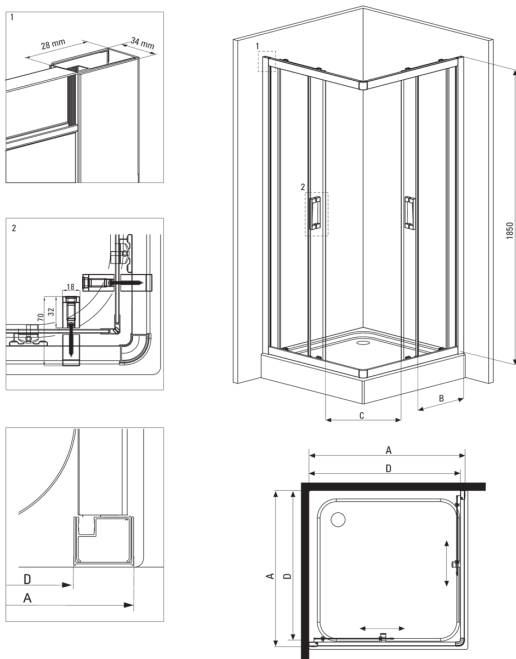

FUNKIA

tuš kabina, kvadraten

koda izdelka: KYC_641K

EAN: 5908212008799

Barva: krom

Garancija [leta]: 2

Kabine

oblika	kvadraten
širina [mm]	900
dolžina [mm]	900
višina [mm]	1850
debelina stekla [mm]	5
steklen finiř	mlečno

karakteristike:

- Samo najboljši materiali, katerih kakovost je potrjena z laboratorijskimi testi
- Varno in trpežno kaljeno steklo
- Spodnja kolesa omogočajo odstranitev vrat in lažje čiščenje kabine
- Maskirni montažni elementi
- Možnost vgradnje kabine brez tuš kadi, neposredno na ploščice
- V ponudbi Deante imamo tudi varna namenska čistila
- Profili za izravnavo ukrivljenosti sten
- Odpornost na udarce, kemikalije in madeže v skladu s standardom PN-EN 14428+A1:2008, potrjena s testi Inštituta za keramiko in gradbene materiale.
- Ohišje se prodaja brez pladnja

Model	Size	A (mm)	B (mm)	C (mm)	D (mm)
KYC X42K	800x800	785-795	338	385	755
KYC X41K	900x900	885-895	388	465	855