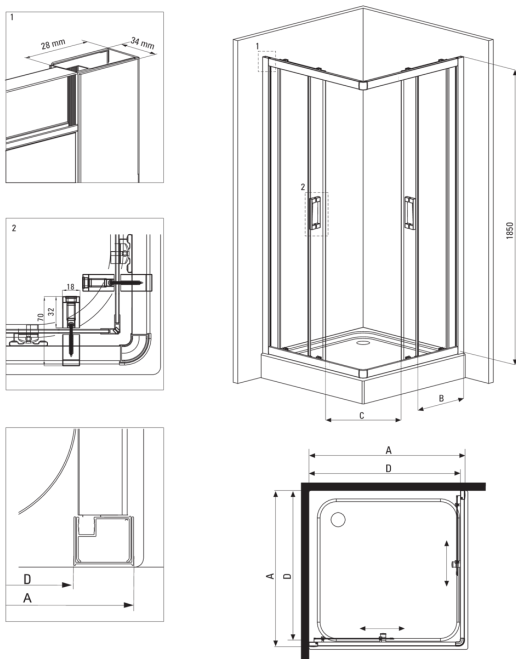

## tuš kabina, kvadraten

koda izdelka: KYC\_641K

EAN: 5908212008799

Barva: krom

Garancija [leta]: 2

### Kabine

oblika	kvadraten
širina [mm]	900
dolžina [mm]	900
višina [mm]	1850
debelina stekla [mm]	5
steklen finiř	mlečno

Model	Size	A (mm)	B (mm)	C (mm)	D (mm)
KYC X42K	800x800	785-795	338	385	755
KYC X41K	900x900	885-895	388	465	855