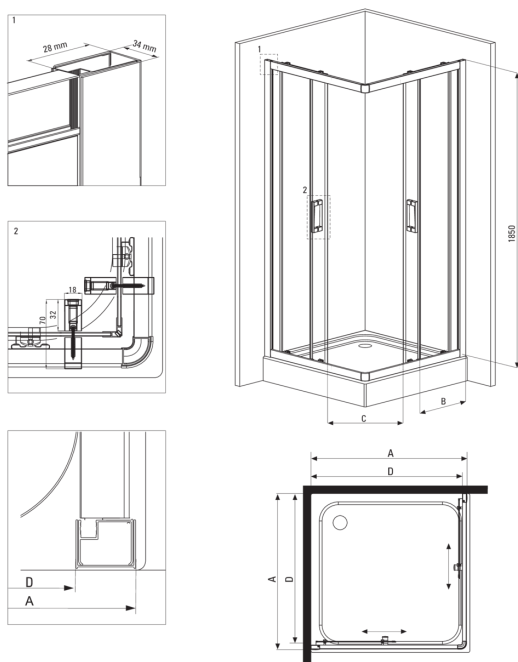

Код товара: KYS_641K

EAN: 5908212008799

Цвет: хром

Гарантия [лет]: 2

Кабины

Форма	квадрат
Ширина [мм]	900
Длина [мм]	900
Высота [мм]	1850
толщина закаленного стекла	5
Отделка стекла	матовый

Отличительные черты:

- Только лучшие материалы, качество которых подтверждено лабораторными испытаниями
- Безопасное и прочное закаленное стекло
- Нижние ролики позволяют отсоединять дверь и облегчают уход за кабиной
- Маскировка элементов для монтажа
- Возможна установка кабины без поддона, прямо на плитку
- Специальное средство, безопасное для очищаемых поверхностей
- Профили, компенсирующие кривизну стен
- Стойкость к ударам, химическим веществам и окрашиванию в соответствии со стандартом PN-EN 14428+A1:2008, подтверждена испытаниями Института керамики и строительных материалов.
- Корпус продается без поддона

Model	Size	A (mm)	B (mm)	C (mm)	D (mm)
KYS X42K	800x800	785-795	338	385	755
KYS X41K	900x900	885-895	388	465	855