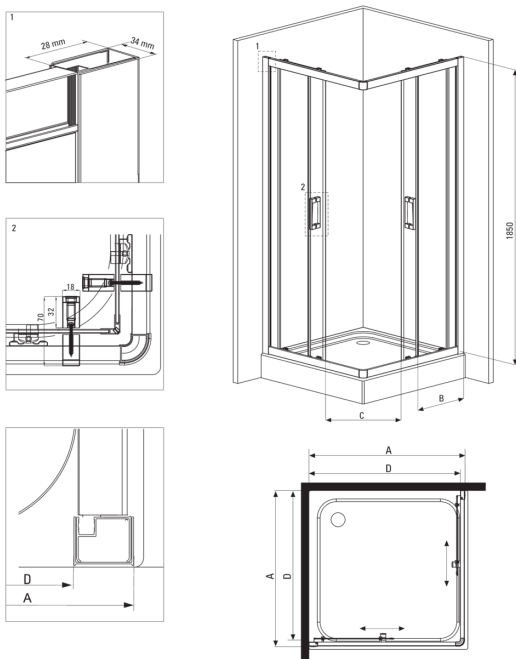

FUNKIA

Cabină de duș, pătrat

Codul produsului: KYC_641K

EAN: 5908212008799

Culoarea: cromat

Garanție [ani]: 2

Cabine

Formă	pătrat
Lățime [mm]	900
Lungimea [mm]	900
Înălțime [mm]	1850
Grosime sticlă [mm]	5
Finisaj sticlă	jivrat

Caracteristici:

- Doar cele mai bune materiale, a căror calitate a fost certificată prin teste de laborator
- Sticlă securizată sigură și rezistentă
- Rolele inferioare permit detașarea ușii și întreținerea ușoară a produsului.
- Mascarea elementelor de montaj
- Posibilitate de instalare a cabinei fără cădiță de duș, direct pe gresie
- Agent de curățare special, sigur pentru suprafețele curățate
- Profilele nivelează curbura pereților
- Rezistență la impact, substanțe chimice și pete conform standardului PN-EN 14428+A1:2008, certificată prin teste făcute de Institutul de Materiale de Construcții și Ceramică
- Cabina este fără cădiță de duș

Model	Size	A (mm)	B (mm)	C (mm)	D (mm)
KYC X42K	800x800	785-795	338	385	755
KYC X41K	900x900	885-895	388	465	855