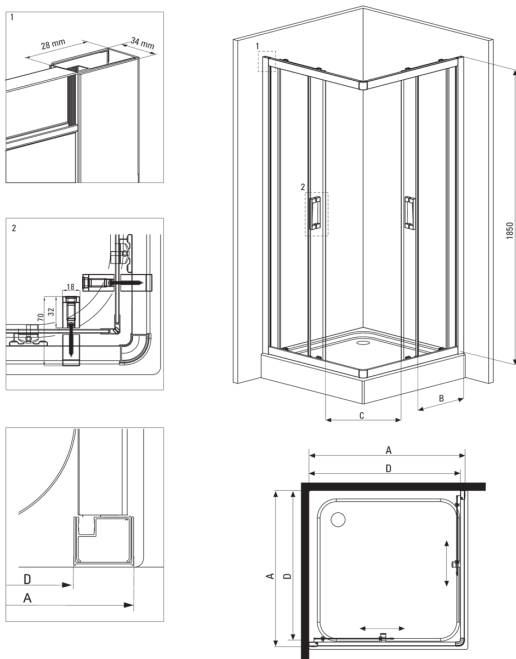

FUNKIA

Cabină de duș, pătrat

Codul produsului: KYC_641K

EAN: 5908212008799

Culoarea: cromat

Garanție [ani]: 2

Cabine

Formă	pătrat
Lățime [mm]	900
Lungimea [mm]	900
Înălțime [mm]	1850
Grosime sticlă [mm]	5
Finisaj sticlă	jivrat

Caracteristici:

- Doar cele mai bune materiale, a căror calitate a fost certificată prin teste de laborator
- Sticlă securizată sigură și rezistentă
- Rolele inferioare permit detașarea ușii și întreținerea ușoară a produsului.
- Mascarea elementelor de montaj
- Posibilitate de instalare a cabinei fără cădiță de duș, direct pe gresie
- Agent de curățare special, sigur pentru suprafețele curățate
- Special pentru suprafețe Active Cover
- Profilele nivelează curbura pereților
- Rezistență la impact, substanțe chimice și pete conform standardului PN-EN 14428+A1:2008, certificată prin teste făcute de Institutul de Materiale de Construcții și Ceramică
- Cabina este fără cădiță de duș

Model	Size	A (mm)	B (mm)	C (mm)	D (mm)
KYC X42K	800x800	785-795	338	385	755
KYC X41K	900x900	885-895	388	465	855