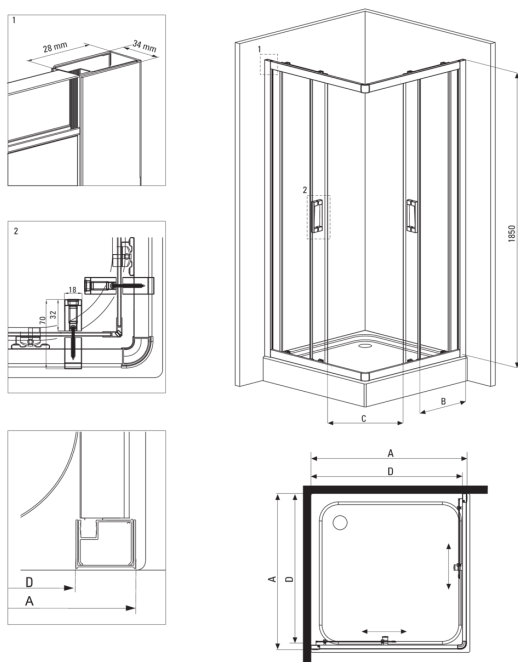

FUNKIA

Zuhanykabin, négyzet

Cikkszám: KYC_641K
EAN: 5908212008799
Szín: króm
Garancia [év]: 2

Kabinok

Alak	négyzet
Szélesség [mm]	900
Hosszúság [mm]	900
Magasság [mm]	1850
Az edzett üveg vastagsága [mm]	5
Üveg kivitelezése	fagyott

Kiemelések:

- Csak a legjobb alapanyagokból, amelyek minőségét laboratóriumi vizsgálatok igazolták
- Biztonságos és tartós edzett üveg
- Az alsó görgők lehetővé teszik az ajtó leválasztását és a termék könnyebb tisztítását
- Szerelési elemek burkolata
- Lehetőség a kabin zuhanytálca nélküli felszerelésére, közvetlenül a csemperé
- Dedikált tisztítószer, a felületek biztonságos tisztítására
- A profilrendszer lehetővé teszi a beszerelést egyetlen falakra is
- Ütés-, vegyszer- és foltosodás a PN-EN 14428 + A1: 2008 szabvány szerint, a Kerámia- és Építőanyag-intézet tesztjei igazolják.
- A zuhanykabin zuhanytálca nélkül kapható

Model	Size	A (mm)	B (mm)	C (mm)	D (mm)
KYC X42K	800x800	785-795	338	385	755
KYC X41K	900x900	885-895	388	465	855