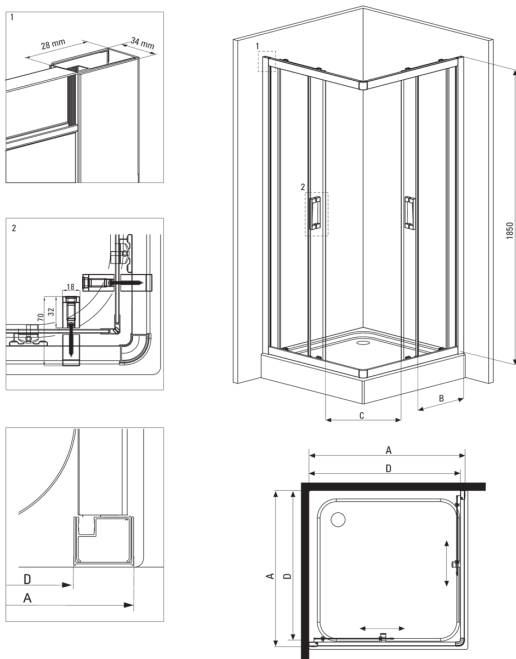

FUNKIA

Cabine de douche, carré

Code produit: KYC_641K

EAN: 5908212008799

Couleur: chrome

Garantie [années]: 2

Cabines

Forme	carré
Largeur [mm]	900
Longueur [mm]	900
Hauteur [mm]	1850
Épaisseur du verre [mm]	5
Finition verre	givré

Caractéristiques:

- Seuls les meilleurs matériaux, dont la qualité a été confirmée par des tests en laboratoire
- Verre trempé sûr et durable
- Les rouleaux inférieurs permettent le détachement de la porte et un entretien plus facile du produit
- Habillage des éléments d'assemblage
- Possibilité d'installer la cabine sans receveur de douche, directement sur le carrelage
- Agent de nettoyage dédié, sans danger pour les surfaces nettoyées
- Profils égalisant la courbure des murs
- Résistance aux chocs, aux produits chimiques et aux taches conformément à la norme PN-EN 14428+A1:2008, confirmée par des tests de l'Institut de la céramique et des matériaux de construction
- La cabine est vendue sans receveur de douche

Model	Size	A (mm)	B (mm)	C (mm)	D (mm)
KYC X42K	800x800	785-795	338	385	755
KYC X41K	900x900	885-895	388	465	855