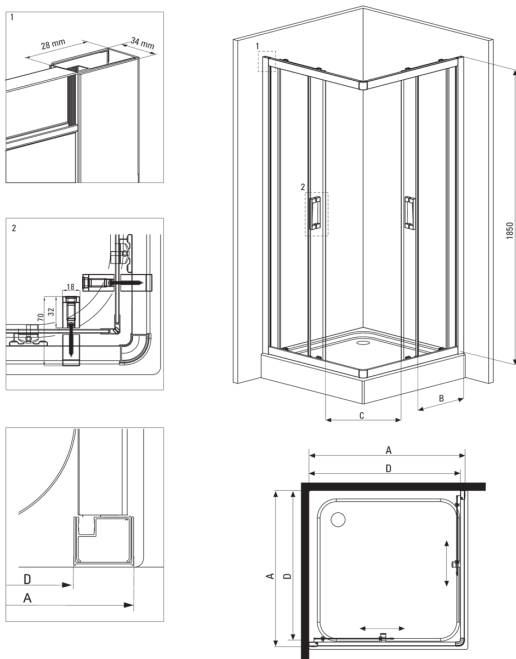

FUNKIA

Cabina de baño, cuadrado

Código de producto: KYC_641K

EAN: 5908212008799

Color: cromo

Garantía [años]: 2

Cabañas

Forma	cuadrado
Ancho [mm]	900
Longitud [mm]	900
Altura [mm]	1850
Grosor de vidrio [mm]	5
Acabado de vidrio	escarchado

Características:

- Solo los mejores materiales cuya calidad es confirmada por la investigación en el laboratorio
- Vidrio templado seguro y duradero
- Los rodillos inferiores le permiten divergir la puerta y un cuidado de cabina más fácil
- Elementos de montaje enmascarado
- Es posible instalar una cabina sin una bandeja de ducha, directamente en los mosaicos.
- Una medida dedicada en la oferta es una caja fuerte dedicada para superficies limpias
- Posibilidad de usar una cubierta activa dedicada
- Perfiles que reducen la curvatura de las paredes
- Resistencia al impacto, así como a los productos químicos y las manchas de acuerdo con PN-EN 14428+A1: 2008, confirmado por el Instituto de Cerámica y Materiales de construcción.

Model	Size	A (mm)	B (mm)	C (mm)	D (mm)
KYC X42K	800x800	785-795	338	385	755
KYC X41K	900x900	885-895	388	465	855