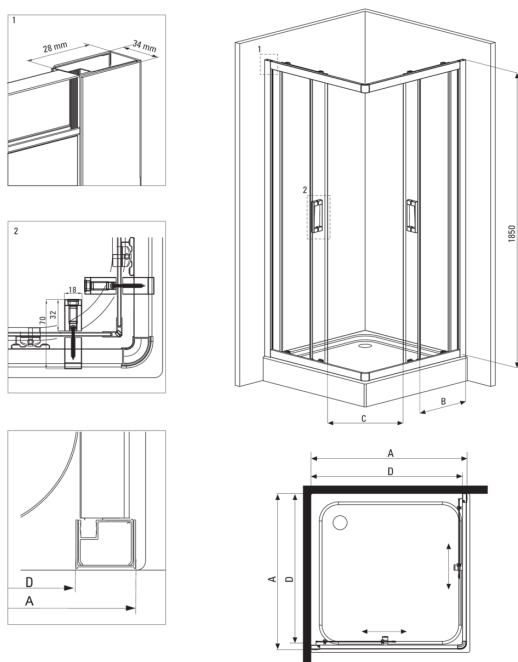

FUNKIA

Quadrat-duschkabine

Artikel-Nr.: KYC_641K
 EAN: 5908212008799
 Farbe: Chrom
 Garantie [Jahre]: 2

Kabinen

Form	Quadrat
Breite [mm]	900
Länge	900
Höhe	1850
Gehärtetes Glas - Dicke [mm]	5
Glasausführung	mattiert

Charakteristische Merkmale:

- Nur die besten Materialien, deren Qualität durch Laboruntersuchungen bestätigt wird
- Sicheres und langlebiges gehärtetes Glas
- Untenrollen zur Herausnahme der Türen und lichtere Sauberhaltung
- Abdeckung der Montageelemente
- Kabine kann ohne Duschwanne direkt auf den Fliesen installiert werden
- Spezielles Mittel, das für die zu reinigenden Oberflächen unbedenklich ist
- Profile zum Ausgleich von Wandkrümmungen
- Stoß-, Chemikalien- und Fleckenbeständigkeit gemäß der Norm PN-EN 14428 + A1: 2008, bestätigt durch Tests des Instituts für Keramik und Baustoffe.
- Duschkabine wird ohne Duschwanne verkauft

Model	Size	A (mm)	B (mm)	C (mm)	D (mm)
KYC X42K	800x800	785-795	338	385	755
KYC X41K	900x900	885-895	388	465	855