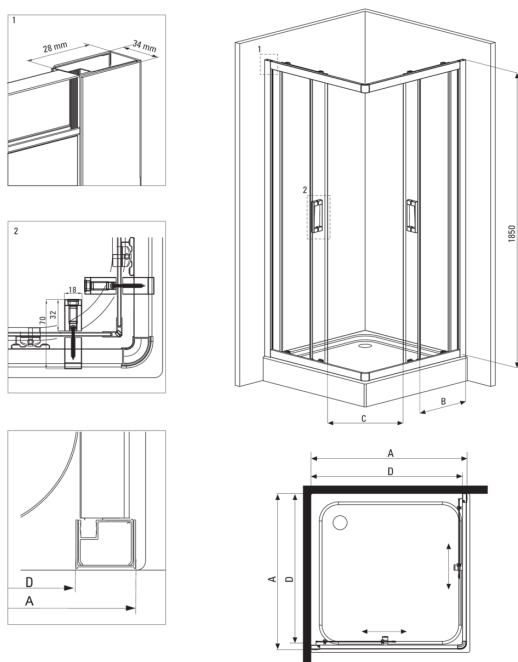

FUNKIA

Quadrat-duschkabine

Artikel-Nr.: KYC_641K
 EAN: 5908212008799
 Farbe: Chrom
 Garantie [Jahre]: 2

Kabinen

Form	Quadrat
Breite [mm]	900
Länge	900
Höhe	1850
Gehärtetes Glas - Dicke [mm]	5
Glasausführung	mattiert

Model	Size	A (mm)	B (mm)	C (mm)	D (mm)
KYC X42K	800x800	785-795	338	385	755
KYC X41K	900x900	885-895	388	465	855