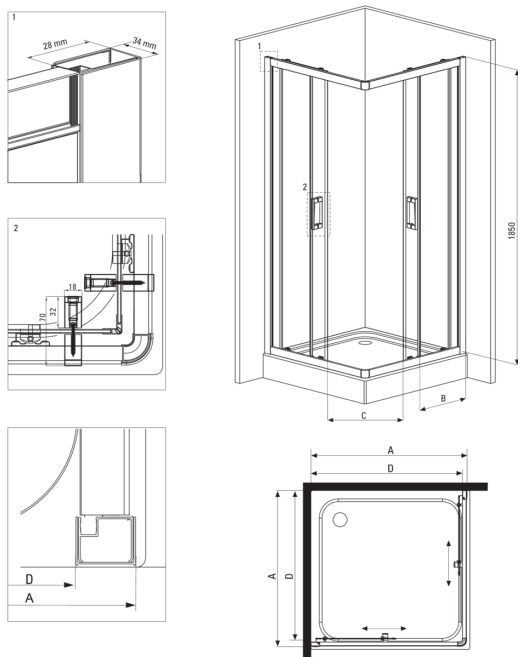

## Душева кабіна, квадратний

 deante

Код продукту: KYC\_442K

EAN: 5908212008737

Колір: хром

Гарантія: 2

### Кабіни

форма	квадрат
Ширина [мм]	800
Довжина [мм]	800
Висота [мм]	1850
товщина скла	5
Оздоблення скла	графітові

Model	Size	A (mm)	B (mm)	C (mm)	D (mm)
KYC X42K	800x800	785-795	338	385	755
KYC X41K	900x900	885-895	388	465	855