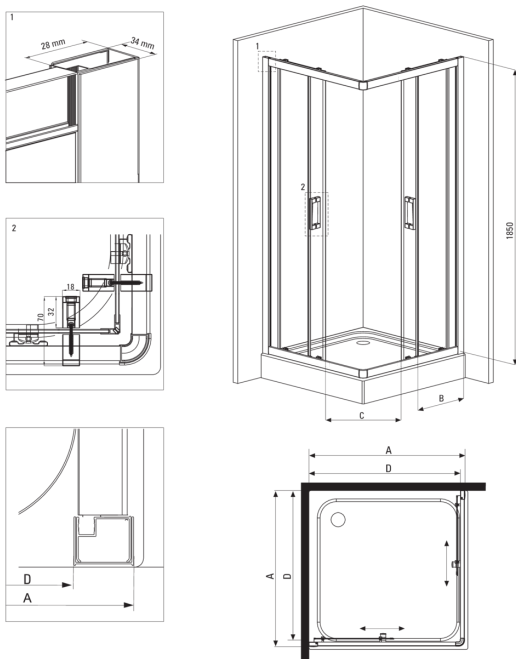

FUNKIA

Душева кабіна, квадратний

deante

Код продукту: KYC_442K

EAN: 5908212008737

Колір: хром

Гарантія: 2

Кабіни

форма	квадрат
Ширина [мм]	800
Довжина [мм]	800
Висота [мм]	1850
товщина скла	5
Оздоблення скла	графітові

Відмінна риса:

- Тільки найкращі матеріали, якість яких ми підтверджуємо дослідженнями в лабораторії
- Безпечне і міцне загартоване скло
- Нижні ролики дозволяють зняти двері і полегшити догляд за кабіною
- Маскування монтажного обладнання
- Можливість установки кабіни без піддону безпосередньо на плитку
- Пропонуємо спеціальний засіб, безпечний для очищуваних поверхонь
- Можливість використання спеціального препарату Active Cover
- Профілі для вирівнювання кривизни стін
- Ударостійкість і стійкість до хімічних речовин і плям відповідно до стандарту PN-EN 14428 + A1: 2008, підтверджена дослідженнями Інституту кераміки і будівельних матеріалів.
- Душова кабіна продається без піддону

Model	Size	A (mm)	B (mm)	C (mm)	D (mm)
KYC X42K	800x800	785-795	338	385	755
KYC X41K	900x900	885-895	388	465	855