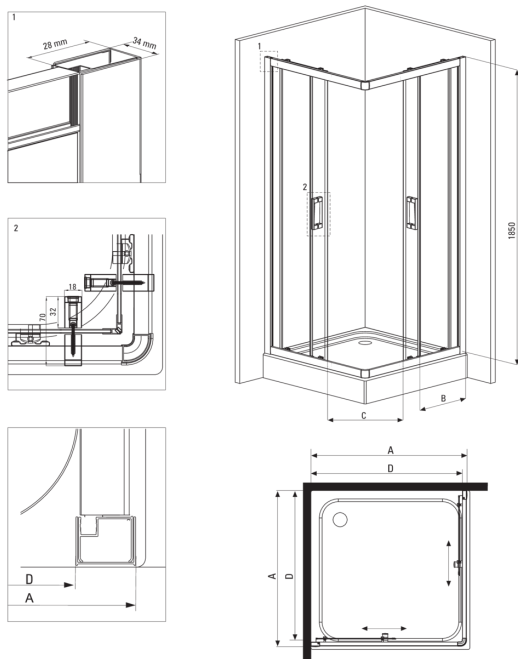

FUNKIA

tuš kabina, kvadraten

koda izdelka: KYC_442K

EAN: 5908212008737

Barva: krom

Garancija [leta]: 2

Kabine

oblika	kvadraten
širina [mm]	800
dolžina [mm]	800
višina [mm]	1850
debelina stekla [mm]	5
steklen finiř	grafit

karakteristike:

- Samo najboljši materiali, katerih kakovost je potrjena z laboratorijskimi testi
- Varno in trpežno kaljeno steklo
- Spodnja kolesa omogočajo odstranitev vrat in lažje čiščenje kabine
- Maskirni montažni elementi
- Možnost vgradnje kabine brez tuš kadi, neposredno na ploščice
- V ponudbi Deante imamo tudi varna namenska čistila
- Za površine s premazom Active Cover
- Profili za izravnavo ukrivljenosti sten
- Odpornost na udarce, kemikalije in madeže v skladu s standardom PN-EN 14428+A1:2008, potrjena s testi Inštituta za keramiko in gradbene materiale.
- Ohišje se prodaja brez pladnja

Model	Size	A (mm)	B (mm)	C (mm)	D (mm)
KYC X42K	800x800	785-795	338	385	755
KYC X41K	900x900	885-895	388	465	855