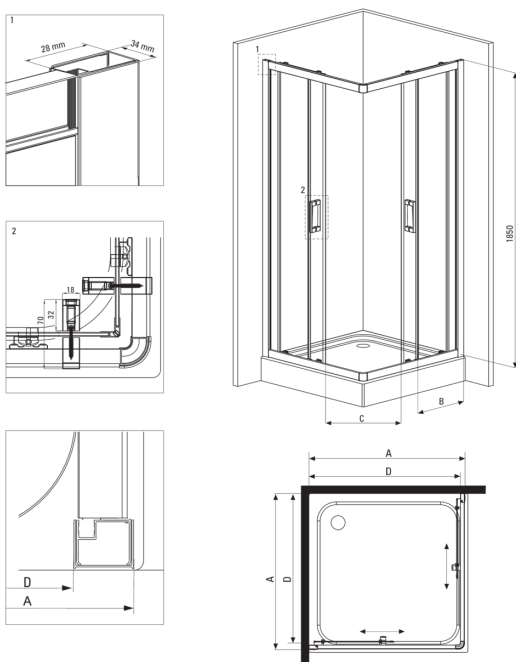

FUNKIA

tuš kabina, kvadraten

koda izdelka: KYC_442K

EAN: 5908212008737

Barva: krom

Garancija [leta]: 2

Kabine

oblika	kvadraten
širina [mm]	800
dolžina [mm]	800
višina [mm]	1850
debelina stekla [mm]	5
steklen finiř	grafit

karakteristike:

- Samo najboljši materiali, katerih kakovost je potrjena z laboratorijskimi testi
- Varno in trpežno kaljeno steklo
- Spodnja kolesa omogočajo odstranitev vrat in lažje čiščenje kabine
- Maskirni montažni elementi
- Možnost vgradnje kabine brez tuš kadi, neposredno na ploščice
- V ponudbi Deante imamo tudi varna namenska čistila
- Profili za izravnavo ukrivljenosti sten
- Odpornost na udarce, kemikalije in madeže v skladu s standardom PN-EN 14428+A1:2008, potrjena s testi Inštituta za keramiko in gradbene materiale.
- Ohišje se prodaja brez pladnja

Model	Size	A (mm)	B (mm)	C (mm)	D (mm)
KYC X42K	800x800	785-795	338	385	755
KYC X41K	900x900	885-895	388	465	855