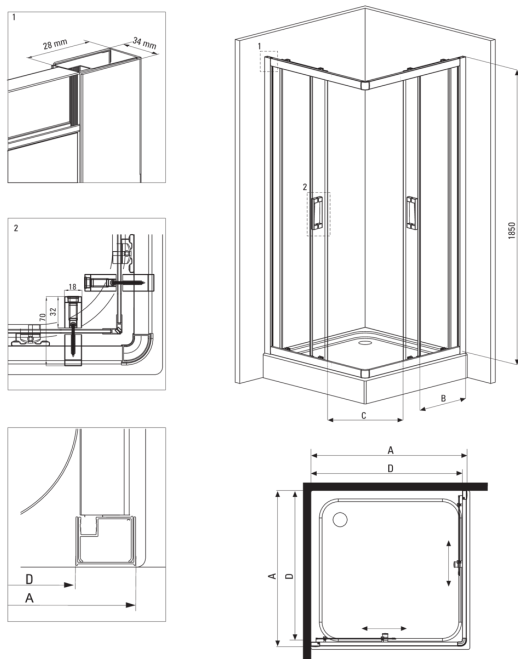

FUNKIA

Душевая кабина, квадратная

 deante

Код товара: KYS_442K

EAN: 5908212008737

Цвет: хром

Гарантия [лет]: 2

Кабины

Форма	квадрат
Ширина [мм]	800
Длина [мм]	800
Высота [мм]	1850
толщина закаленного стекла	5
Отделка стекла	графитные

Отличительные черты:

- Только лучшие материалы, качество которых подтверждено лабораторными испытаниями
- Безопасное и прочное закаленное стекло
- Нижние ролики позволяют отсоединять дверь и облегчают уход за кабиной
- Маскировка элементов для монтажа
- Возможна установка кабины без поддона, прямо на плитку
- Специальное средство, безопасное для очищаемых поверхностей
- Профили, компенсирующие кривизну стен
- Стойкость к ударам, химическим веществам и окрашиванию в соответствии со стандартом PN-EN 14428+A1:2008, подтверждена испытаниями Института керамики и строительных материалов.
- Корпус продается без поддона

Model	Size	A (mm)	B (mm)	C (mm)	D (mm)
KYS X42K	800x800	785-795	338	385	755
KYS X41K	900x900	885-895	388	465	855