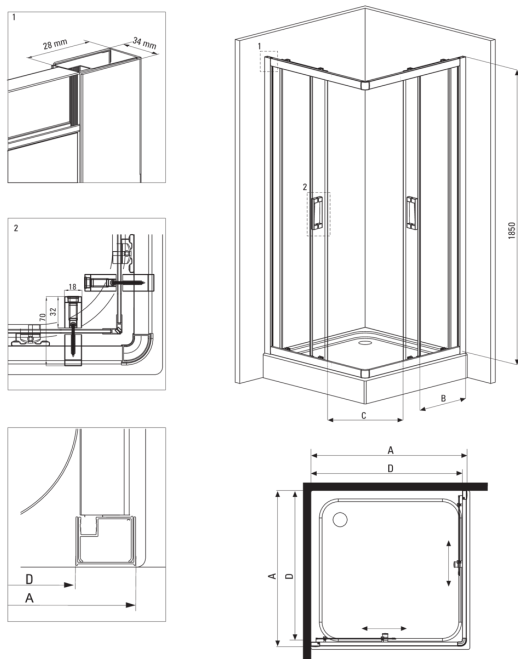

FUNKIA

Cabină de duș, pătrat

Codul produsului: KYC_442K

EAN: 5908212008737

Culoarea: cromat

Garanție [ani]: 2

Cabine

Formă	pătrat
Lățime [mm]	800
Lungimea [mm]	800
Înălțime [mm]	1850
Grosime sticlă [mm]	5
Finisaj sticlă	grafit

Caracteristici:

- Doar cele mai bune materiale, a căror calitate a fost certificată prin teste de laborator
- Sticlă securizată sigură și rezistentă
- Rolele inferioare permit detașarea ușii și întreținerea ușoară a produsului.
- Mascarea elementelor de montaj
- Posibilitate de instalare a cabinei fără cădiță de duș, direct pe gresie
- Agent de curățare special, sigur pentru suprafețele curățate
- Special pentru suprafețe Active Cover
- Profilele nivelează curbura pereților
- Rezistență la impact, substanțe chimice și pete conform standardului PN-EN 14428+A1:2008, certificată prin teste făcute de Institutul de Materiale de Construcții și Ceramică
- Cabina este fără cădiță de duș

Model	Size	A (mm)	B (mm)	C (mm)	D (mm)
KYC X42K	800x800	785-795	338	385	755
KYC X41K	900x900	885-895	388	465	855