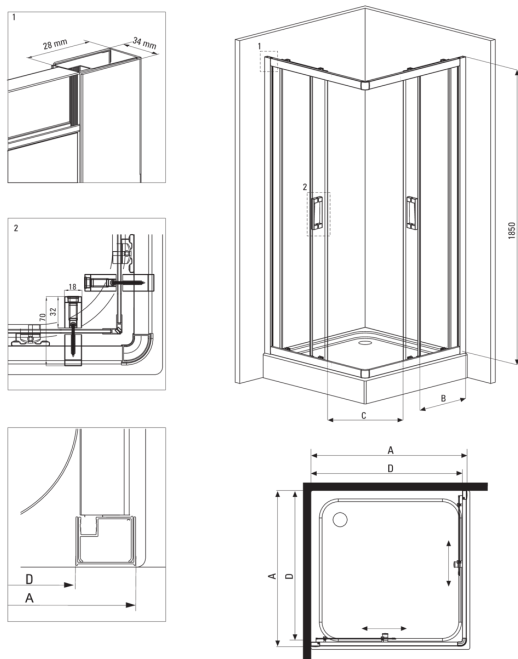

FUNKIA

Cabină de duș, pătrat

Codul produsului: KYC_442K

EAN: 5908212008737

Culoarea: cromat

Garanție [ani]: 2

Cabine

Formă	pătrat
Lățime [mm]	800
Lungimea [mm]	800
Înălțime [mm]	1850
Grosime sticlă [mm]	5
Finisaj sticlă	grafit

Caracteristici:

- Doar cele mai bune materiale, a căror calitate a fost certificată prin teste de laborator
- Sticlă securizată sigură și rezistentă
- Rolele inferioare permit detașarea ușii și întreținerea ușoară a produsului.
- Mascarea elementelor de montaj
- Posibilitate de instalare a cabinei fără cădiță de duș, direct pe gresie
- Agent de curățare special, sigur pentru suprafețele curățate
- Profilele nivelează curbura pereților
- Rezistență la impact, substanțe chimice și pete conform standardului PN-EN 14428+A1:2008, certificată prin teste făcute de Institutul de Materiale de Construcții și Ceramică
- Cabina este fără cădiță de duș

Model	Size	A (mm)	B (mm)	C (mm)	D (mm)
KYC X42K	800x800	785-795	338	385	755
KYC X41K	900x900	885-895	388	465	855