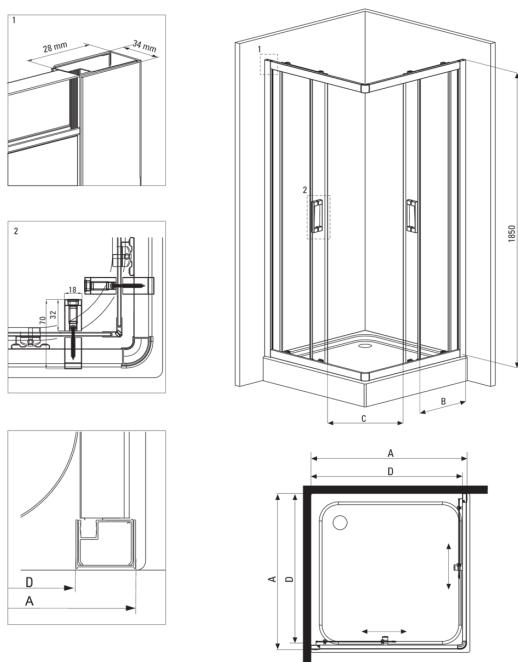

FUNKIA

Cabina de baño, cuadrado

Código de producto: KYC_442K

EAN: 5908212008737

Color: cromo

Garantía [años]: 2

Cabañas

Forma	cuadrado
Ancho [mm]	800
Longitud [mm]	800
Altura [mm]	1850
Grosor de vidrio [mm]	5
Acabado de vidrio	grafito

Características:

- Solo los mejores materiales cuya calidad es confirmada por la investigación en el laboratorio
- Vidrio templado seguro y duradero
- Los rodillos inferiores le permiten divergir la puerta y un cuidado de cabina más fácil
- Elementos de montaje enmascarado
- Es posible instalar una cabina sin una bandeja de ducha, directamente en los mosaicos.
- Una medida dedicada en la oferta es una caja fuerte dedicada para superficies limpias
- Posibilidad de usar una cubierta activa dedicada
- Perfiles que reducen la curvatura de las paredes
- Resistencia al impacto, así como a los productos químicos y las manchas de acuerdo con PN-EN 14428+A1: 2008, confirmado por el Instituto de Cerámica y Materiales de construcción.

Model	Size	A (mm)	B (mm)	C (mm)	D (mm)
KYC X42K	800x800	785-795	338	385	755
KYC X41K	900x900	885-895	388	465	855