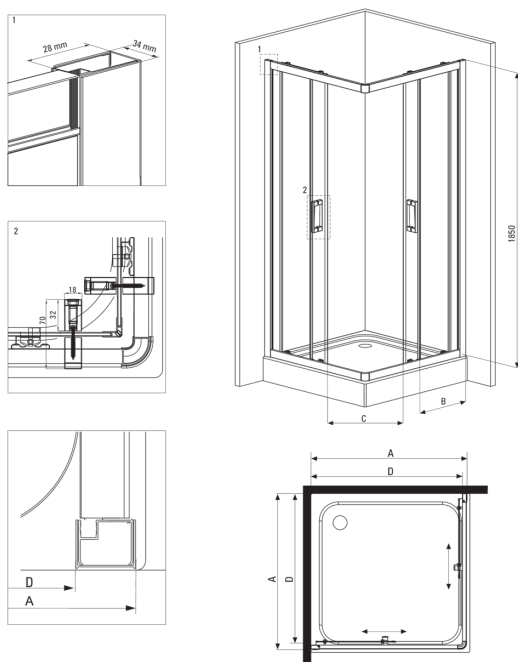

## Cabina de baño, cuadrado

**Código de producto:** KYC\_442K

**EAN:** 5908212008737

**Color:** cromo

**Garantía [años]:** 2

### Cabañas

Forma	cuadrado
Ancho [mm]	800
Longitud [mm]	800
Altura [mm]	1850
Grosor de vidrio [mm]	5
Acabado de vidrio	grafito

### Características:

- Solo los mejores materiales cuya calidad es confirmada por la investigación en el laboratorio
- Vidrio templado seguro y duradero
- Los rodillos inferiores le permiten divergir la puerta y un cuidado de cabina más fácil
- Elementos de montaje enmascarado
- Es posible instalar una cabina sin una bandeja de ducha, directamente en los mosaicos.
- Una medida dedicada en la oferta es una caja fuerte dedicada para superficies limpias
- Perfiles que reducen la curvatura de las paredes
- Resistencia al impacto, así como a los productos químicos y las manchas de acuerdo con PN-EN 14428+A1: 2008, confirmado por el Instituto de Cerámica y Materiales de construcción.

Model	Size	A (mm)	B (mm)	C (mm)	D (mm)
KYC X42K	800x800	785-795	338	385	755
KYC X41K	900x900	885-895	388	465	855