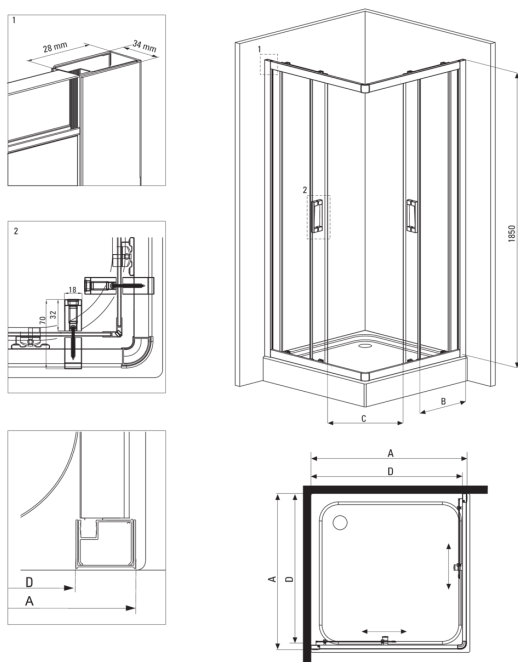

FUNKIA

Quadrat-duschkabine

Artikel-Nr.: KYC_442K
 EAN: 5908212008737
 Farbe: Chrom
 Garantie [Jahre]: 2

Kabinen

| | |
|------------------------------|---------|
| Form | Quadrat |
| Breite [mm] | 800 |
| Länge | 800 |
| Höhe | 1850 |
| Gehärtetes Glas - Dicke [mm] | 5 |
| Glasausführung | Graphit |

Charakteristische Merkmale:

- Nur die besten Materialien, deren Qualität durch Laboruntersuchungen bestätigt wird
- Sicheres und langlebiges gehärtetes Glas
- Untenrollen zur Herausnahme der Türen und lichtere Sauberhaltung
- Abdeckung der Montageelemente
- Kabine kann ohne Duschwanne direkt auf den Fliesen installiert werden
- Spezielles Mittel, das für die zu reinigenden Oberflächen unbedenklich ist
- Profile zum Ausgleich von Wandkrümmungen
- Stoß-, Chemikalien- und Fleckenbeständigkeit gemäß der Norm PN-EN 14428 + A1: 2008, bestätigt durch Tests des Instituts für Keramik und Baustoffe.
- Duschkabine wird ohne Duschwanne verkauft

| Model | Size | A (mm) | B (mm) | C (mm) | D (mm) |
|----------|---------|---------|--------|--------|--------|
| KYC X42K | 800x800 | 785-795 | 338 | 385 | 755 |
| KYC X41K | 900x900 | 885-895 | 388 | 465 | 855 |