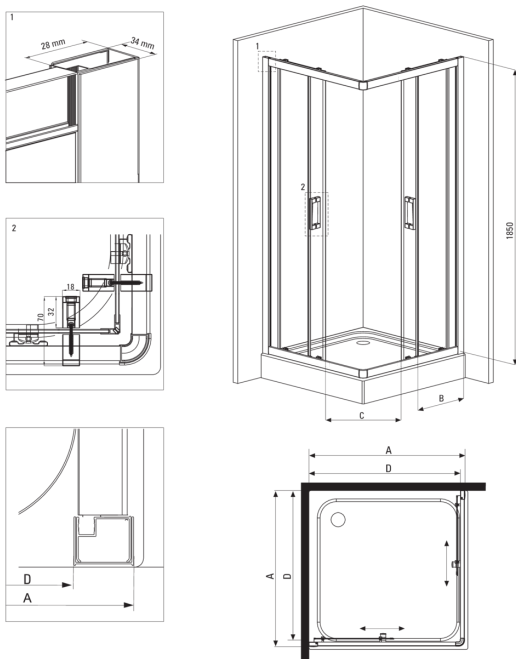

FUNKIA

Душева кабіна, квадратний

 deante

Код продукту: KYC_441K

EAN: 5908212008751

Колір: хром

Гарантія: 2

Кабіни

форма	квадрат
Ширина [мм]	900
Довжина [мм]	900
Висота [мм]	1850
товщина скла	5
Оздоблення скла	графітові

Відмінна риса:

- Тільки найкращі матеріали, якість яких ми підтверджуємо дослідженнями в лабораторії
- Безпечне і міцне загартоване скло
- Нижні ролики дозволяють зняти двері і полегшити догляд за кабіною
- Маскування монтажного обладнання
- Можливість установки кабіни без піддону безпосередньо на плитку
- Пропонуємо спеціальний засіб, безпечний для очищуваних поверхонь
- Можливість використання спеціального препарату Active Cover
- Профілі для вирівнювання кривизни стін
- Ударостійкість і стійкість до хімічних речовин і плям відповідно до стандарту PN-EN 14428 + A1: 2008, підтверджена дослідженнями Інституту кераміки і будівельних матеріалів.
- Душова кабіна продається без піддону

Model	Size	A (mm)	B (mm)	C (mm)	D (mm)
KYC X42K	800x800	785-795	338	385	755
KYC X41K	900x900	885-895	388	465	855