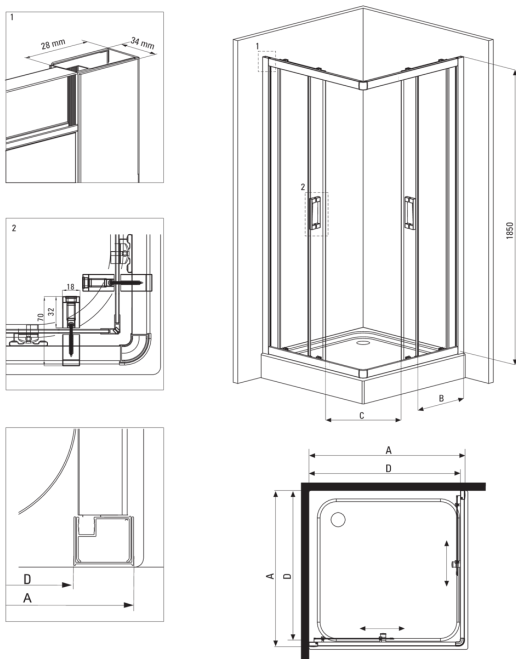

## tuš kabina, kvadraten

koda izdelka: KYC\_441K

EAN: 5908212008751

Barva: krom

Garancija [leta]: 2

### Kabine

oblika	kvadraten
širina [mm]	900
dolžina [mm]	900
višina [mm]	1850
debelina stekla [mm]	5
steklen finiš	grafit

Model	Size	A (mm)	B (mm)	C (mm)	D (mm)
KYC X42K	800x800	785-795	338	385	755
KYC X41K	900x900	885-895	388	465	855