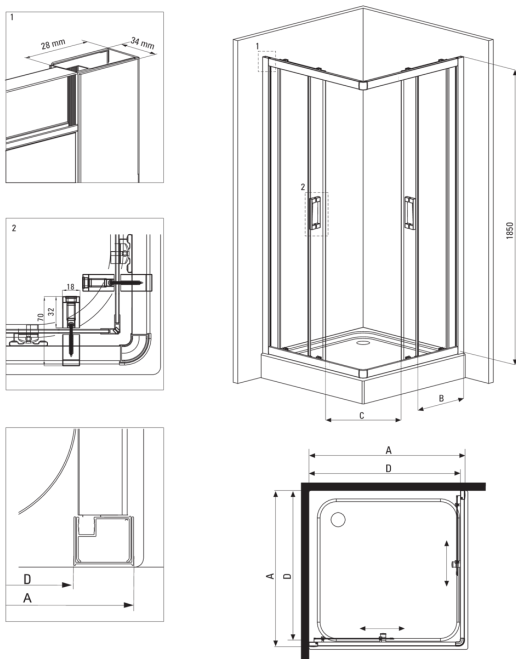

## tuš kabina, kvadraten

koda izdelka: KYC\_441K

EAN: 5908212008751

Barva: krom

Garancija [leta]: 2

### Kabine

oblika	kvadraten
širina [mm]	900
dolžina [mm]	900
višina [mm]	1850
debelina stekla [mm]	5
steklen finiř	grafit

Model	Size	A (mm)	B (mm)	C (mm)	D (mm)
KYC X42K	800x800	785-795	338	385	755
KYC X41K	900x900	885-895	388	465	855