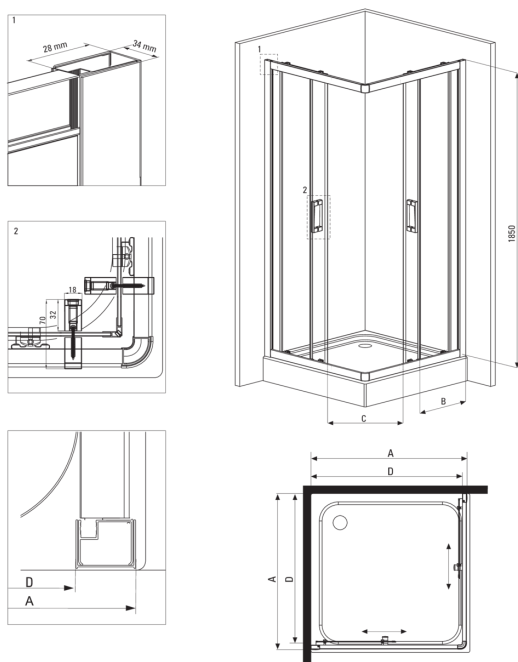

FUNKIA

Душевая кабина, квадратная

deante

Код товара: KYC_441K

EAN: 5908212008751

Цвет: хром

Гарантия [лет]: 2

Кабины

Форма	квадрат
Ширина [мм]	900
Длина [мм]	900
Высота [мм]	1850
толщина закаленного стекла	5
Отделка стекла	графитные

Отличительные черты:

- Только лучшие материалы, качество которых подтверждено лабораторными испытаниями
- Безопасное и прочное закаленное стекло
- Нижние ролики позволяют отсоединять дверь и облегчают уход за кабиной
- Маскировка элементов для монтажа
- Возможна установка кабины без поддона, прямо на плитку
- Специальное средство, безопасное для очищаемых поверхностей
- Профили, компенсирующие кривизну стен
- Стойкость к ударам, химическим веществам и окрашиванию в соответствии со стандартом PN-EN 14428+A1:2008, подтверждена испытаниями Института керамики и строительных материалов.
- Корпус продается без поддона

Model	Size	A (mm)	B (mm)	C (mm)	D (mm)
KYC X42K	800x800	785-795	338	385	755
KYC X41K	900x900	885-895	388	465	855