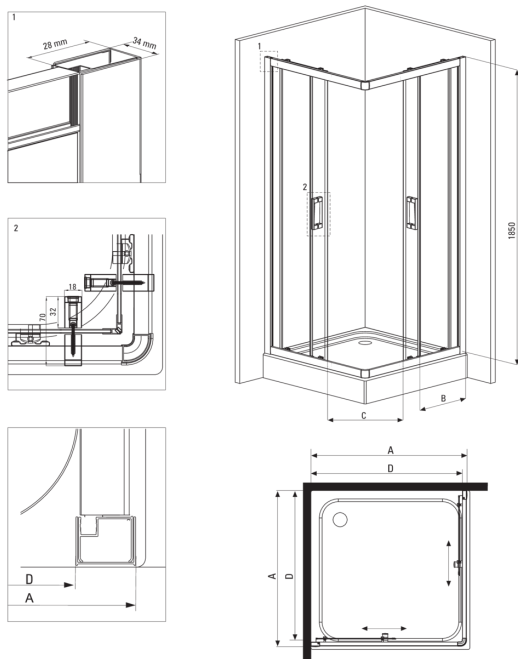

FUNKIA

Cabină de duș, pătrat

Codul produsului: KYC_441K

EAN: 5908212008751

Culoarea: cromat

Garanție [ani]: 2

Cabine

Formă	pătrat
Lățime [mm]	900
Lungimea [mm]	900
Înălțime [mm]	1850
Grosime sticlă [mm]	5
Finisaj sticlă	grafit

Caracteristici:

- Doar cele mai bune materiale, a căror calitate a fost certificată prin teste de laborator
- Sticlă securizată sigură și rezistentă
- Rolele inferioare permit detașarea ușii și întreținerea ușoară a produsului.
- Mascarea elementelor de montaj
- Posibilitate de instalare a cabinei fără cădiță de duș, direct pe gresie
- Agent de curățare special, sigur pentru suprafețele curățate
- Profilele nivelează curbura pereților
- Rezistență la impact, substanțe chimice și pete conform standardului PN-EN 14428+A1:2008, certificată prin teste făcute de Institutul de Materiale de Construcții și Ceramică
- Cabina este fără cădiță de duș

Model	Size	A (mm)	B (mm)	C (mm)	D (mm)
KYC X42K	800x800	785-795	338	385	755
KYC X41K	900x900	885-895	388	465	855