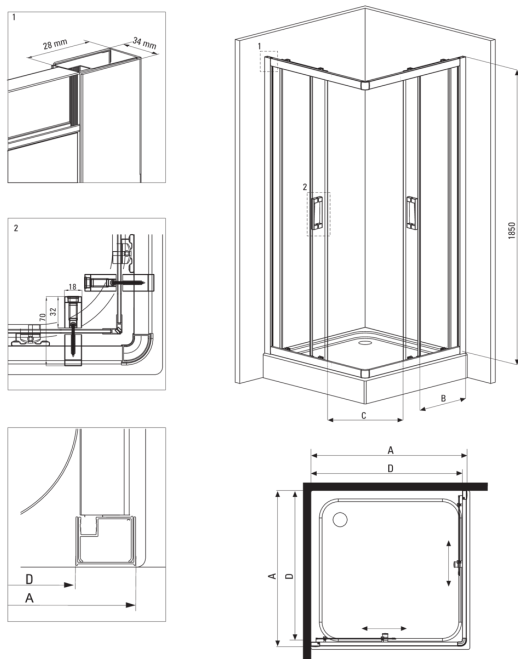

## Cabina doccia, quadrato

**Codice prodotto:** KYC\_441K

**EAN:** 5908212008751

**Colore:** cromo

**Garanzia [anni]:** 2

### Cabine

Forma	quadrato
Larghezza [mm]	900
Lunghezza [mm]	900
Altezza [mm]	1850
Spessore del vetro [mm]	5
Finitura in vetro	grafite

Model	Size	A (mm)	B (mm)	C (mm)	D (mm)
KYC X42K	800x800	785-795	338	385	755
KYC X41K	900x900	885-895	388	465	855