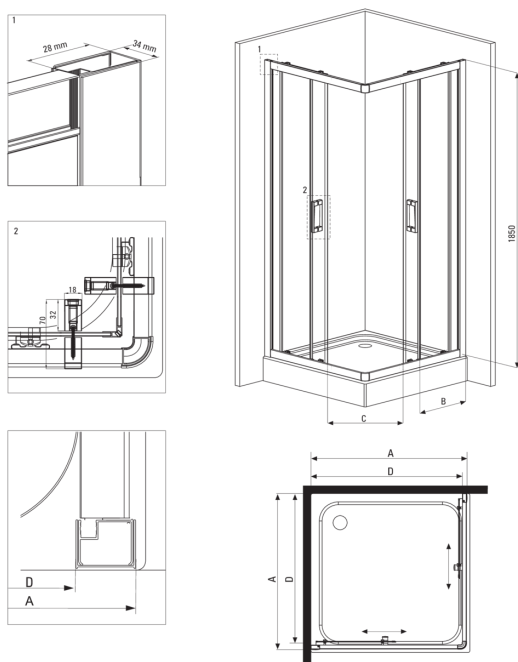

FUNKIA

Quadrat-duschkabine

Artikel-Nr.: KYC_441K
 EAN: 5908212008751
 Farbe: Chrom
 Garantie [Jahre]: 2

Kabinen

| | |
|------------------------------|---------|
| Form | Quadrat |
| Breite [mm] | 900 |
| Länge | 900 |
| Höhe | 1850 |
| Gehärtetes Glas - Dicke [mm] | 5 |
| Glasausführung | Graphit |

| Model | Size | A (mm) | B (mm) | C (mm) | D (mm) |
|----------|---------|---------|--------|--------|--------|
| KYC X42K | 800x800 | 785-795 | 338 | 385 | 755 |
| KYC X41K | 900x900 | 885-895 | 388 | 465 | 855 |