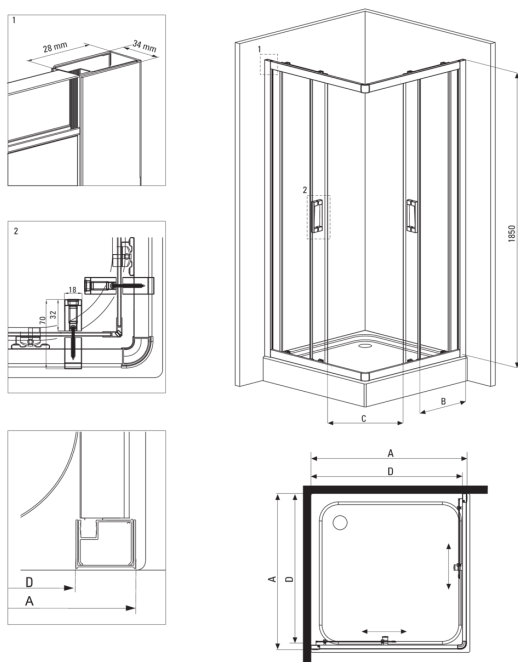

FUNKIA

Quadrat-duschkabine

Artikel-Nr.: KYC_441K
 EAN: 5908212008751
 Farbe: Chrom
 Garantie [Jahre]: 2

Kabinen

Form	Quadrat
Breite [mm]	900
Länge	900
Höhe	1850
Gehärtetes Glas - Dicke [mm]	5
Glasausführung	Graphit

Charakteristische Merkmale:

- Nur die besten Materialien, deren Qualität durch Laboruntersuchungen bestätigt wird
- Sicheres und langlebiges gehärtetes Glas
- Untenrollen zur Herausnahme der Türen und lichtere Sauberhaltung
- Abdeckung der Montageelemente
- Kabine kann ohne Duschwanne direkt auf den Fliesen installiert werden
- Spezielles Mittel, das für die zu reinigenden Oberflächen unbedenklich ist
- Profile zum Ausgleich von Wandkrümmungen
- Stoß-, Chemikalien- und Fleckenbeständigkeit gemäß der Norm PN-EN 14428 + A1: 2008, bestätigt durch Tests des Instituts für Keramik und Baustoffe.
- Duschkabine wird ohne Duschwanne verkauft

Model	Size	A (mm)	B (mm)	C (mm)	D (mm)
KYC X42K	800x800	785-795	338	385	755
KYC X41K	900x900	885-895	388	465	855