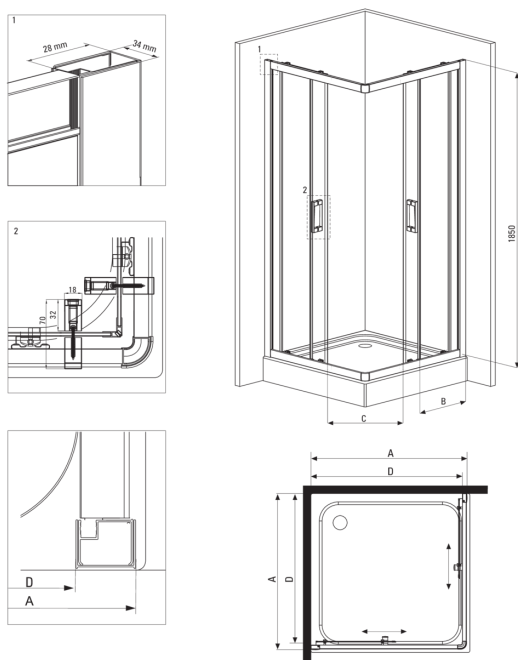

## Душева кабіна, квадратний

deante

Код продукту: KYC\_042K

EAN: 5908212008690

Колір: хром

Гарантія: 2

### Кабіни

форма	квадрат
Ширина [мм]	800
Довжина [мм]	800
Висота [мм]	1850
товщина скла	5
Оздоблення скла	прозорий

Model	Size	A (mm)	B (mm)	C (mm)	D (mm)
KYC X42K	800x800	785-795	338	385	755
KYC X41K	900x900	885-895	388	465	855