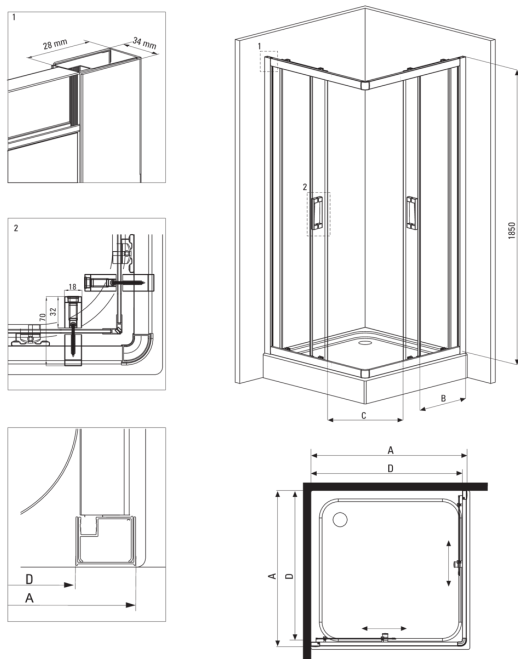

FUNKIA

Душева кабіна, квадратний

 deante

Код продукту: KYC_042K

EAN: 5908212008690

Колір: хром

Гарантія: 2

Кабіни

форма	квадрат
Ширина [мм]	800
Довжина [мм]	800
Висота [мм]	1850
товщина скла	5
Оздоблення скла	прозорий

Відмінна риса:

- Тільки найкращі матеріали, якість яких ми підтверджуємо дослідженнями в лабораторії
- Безпечне і міцне загартоване скло
- Нижні ролики дозволяють зняти двері і полегшити догляд за кабіною
- Маскування монтажного обладнання
- Можливість установки кабіни без піддону безпосередньо на плитку
- Пропонуємо спеціальний засіб, безпечний для очищуваних поверхонь
- Профілі для вирівнювання кривизни стін
- Ударостійкість і стійкість до хімічних речовин і плям відповідно до стандарту PN-EN 14428 + A1: 2008, підтверджена дослідженнями Інституту кераміки і будівельних матеріалів.
- Душова кабіна продається без піддону

Model	Size	A (mm)	B (mm)	C (mm)	D (mm)
KYC X42K	800x800	785-795	338	385	755
KYC X41K	900x900	885-895	388	465	855