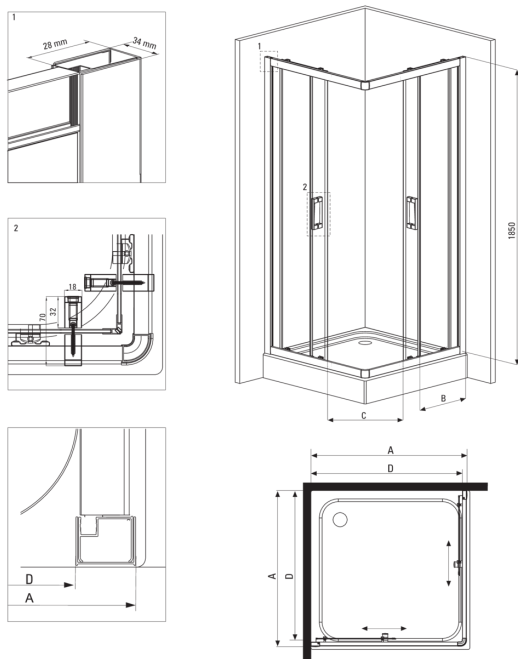

FUNKIA

tuš kabina, kvadraten

koda izdelka: KYC_042K

EAN: 5908212008690

Barva: krom

Garancija [leta]: 2

Kabine

oblika	kvadraten
širina [mm]	800
dolžina [mm]	800
višina [mm]	1850
debelina stekla [mm]	5
steklen finiš	transparenten

karakteristike:

- Samo najboljši materiali, katerih kakovost je potrjena z laboratorijskimi testi
- Varno in trpežno kaljeno steklo
- Spodnja kolesa omogočajo odstranitev vrat in lažje čiščenje kabine
- Maskirni montažni elementi
- Možnost vgradnje kabine brez tuš kadi, neposredno na ploščice
- V ponudbi Deante imamo tudi varna namenska čistila
- Profili za izravnavo ukrivljenosti sten
- Odpornost na udarce, kemikalije in madeže v skladu s standardom PN-EN 14428+A1:2008, potrjena s testi Inštituta za keramiko in gradbene materiale.
- Ohišje se prodaja brez pladnja

Model	Size	A (mm)	B (mm)	C (mm)	D (mm)
KYC X42K	800x800	785-795	338	385	755
KYC X41K	900x900	885-895	388	465	855