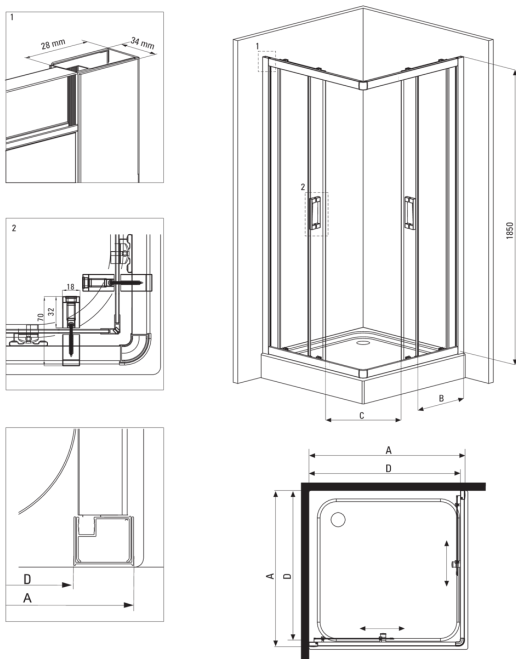

## tuš kabina, kvadraten

koda izdelka: KYC\_042K

EAN: 5908212008690

Barva: krom

Garancija [leta]: 2

### Kabine

oblika	kvadraten
širina [mm]	800
dolžina [mm]	800
višina [mm]	1850
debelina stekla [mm]	5
steklen finiř	transparenten

Model	Size	A (mm)	B (mm)	C (mm)	D (mm)
KYC X42K	800x800	785-795	338	385	755
KYC X41K	900x900	885-895	388	465	855