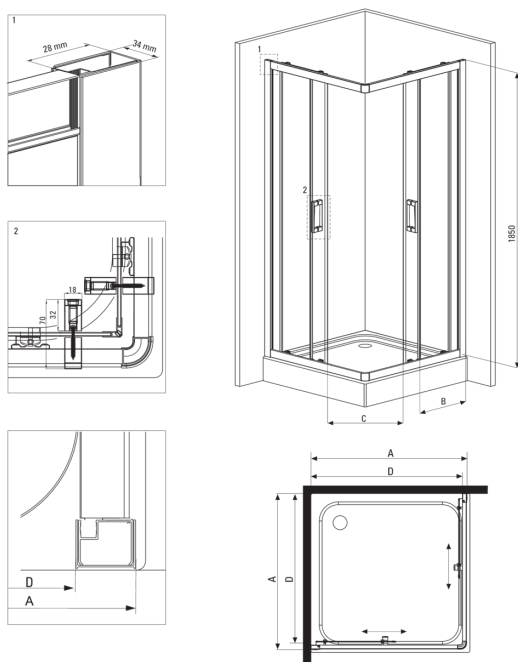

FUNKIA

Душевая кабина, квадратная

 deante

Код товара: KYC_042K

EAN: 5908212008690

Цвет: хром

Гарантия [лет]: 2

Кабины

Форма	квадрат
Ширина [мм]	800
Длина [мм]	800
Высота [мм]	1850
толщина закаленного стекла	5
Отделка стекла	прозрачный

Отличительные черты:

- Только лучшие материалы, качество которых подтверждено лабораторными испытаниями
- Безопасное и прочное закаленное стекло
- Нижние ролики позволяют отсоединять дверь и облегчают уход за кабиной
- Маскировка элементов для монтажа
- Возможна установка кабины без поддона, прямо на плитку
- Специальное средство, безопасное для очищаемых поверхностей
- Профили, компенсирующие кривизну стен
- Стойкость к ударам, химическим веществам и окрашиванию в соответствии со стандартом PN-EN 14428+A1:2008, подтверждена испытаниями Института керамики и строительных материалов.
- Корпус продается без поддона

Model	Size	A (mm)	B (mm)	C (mm)	D (mm)
KYC X42K	800x800	785-795	338	385	755
KYC X41K	900x900	885-895	388	465	855