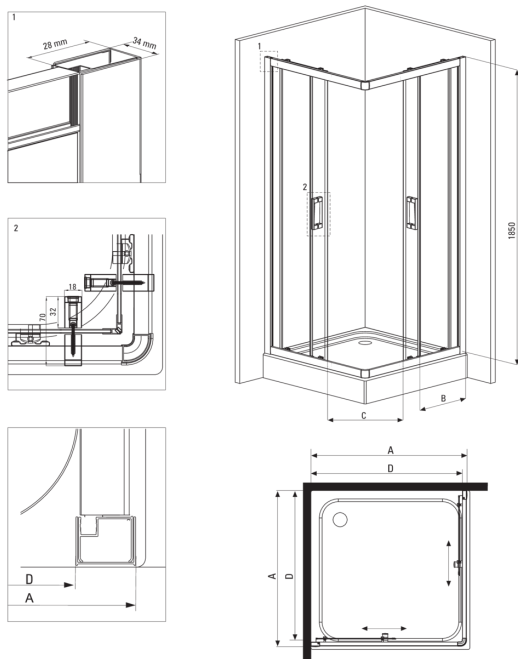

FUNKIA

Cabină de duș, pătrat

Codul produsului: KYC_042K

EAN: 5908212008690

Culoarea: cromat

Garanție [ani]: 2

Cabine

Formă	pătrat
Lățime [mm]	800
Lungimea [mm]	800
Înălțime [mm]	1850
Grosime sticlă [mm]	5
Finisaj sticlă	transparent

Caracteristici:

- Doar cele mai bune materiale, a căror calitate a fost certificată prin teste de laborator
- Sticlă securizată sigură și rezistentă
- Rolele inferioare permit detașarea ușii și întreținerea ușoară a produsului.
- Mascarea elementelor de montaj
- Posibilitate de instalare a cabinei fără cădiță de duș, direct pe gresie
- Agent de curățare special, sigur pentru suprafețele curățate
- Profilele nivelează curbura pereților
- Rezistență la impact, substanțe chimice și pete conform standardului PN-EN 14428+A1:2008, certificată prin teste făcute de Institutul de Materiale de Construcții și Ceramică
- Cabina este fără cădiță de duș

Model	Size	A (mm)	B (mm)	C (mm)	D (mm)
KYC X42K	800x800	785-795	338	385	755
KYC X41K	900x900	885-895	388	465	855