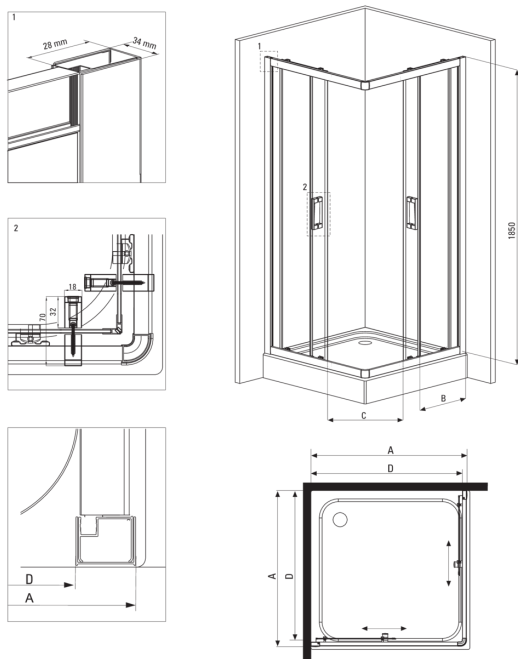

## Cabina doccia, quadrato

**Codice prodotto:** KYC\_042K

**EAN:** 5908212008690

**Colore:** cromo

**Garanzia [anni]:** 2

### Cabine

Forma	quadrato
Larghezza [mm]	800
Lunghezza [mm]	800
Altezza [mm]	1850
Spessore del vetro [mm]	5
Finitura in vetro	trasparente

Model	Size	A (mm)	B (mm)	C (mm)	D (mm)
KYC X42K	800x800	785-795	338	385	755
KYC X41K	900x900	885-895	388	465	855