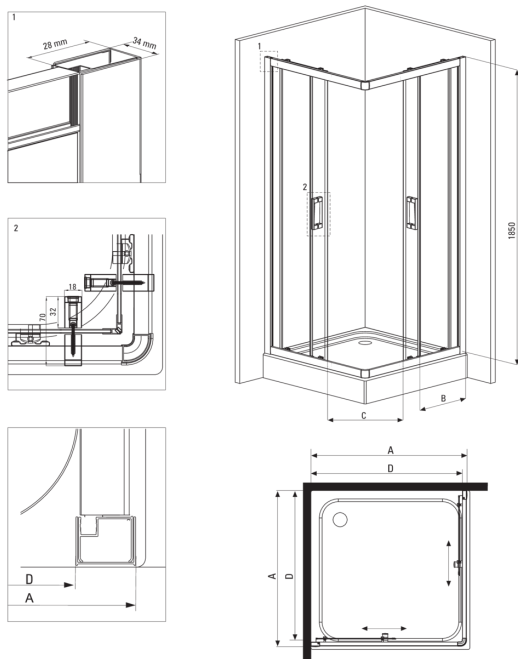

FUNKIA

Cabina de baño, cuadrado

Código de producto: KYC_042K

EAN: 5908212008690

Color: cromo

Garantía [años]: 2

Cabañas

Forma	cuadrado
Ancho [mm]	800
Longitud [mm]	800
Altura [mm]	1850
Grosor de vidrio [mm]	5
Acabado de vidrio	transparente

Características:

- Solo los mejores materiales cuya calidad es confirmada por la investigación en el laboratorio
- Vidrio templado seguro y duradero
- Los rodillos inferiores le permiten divergir la puerta y un cuidado de cabina más fácil
- Posibilidad de usar una cubierta activa dedicada
- Elementos de montaje enmascarado
- Es posible instalar una cabina sin una bandeja de ducha, directamente en los mosaicos.
- Una medida dedicada en la oferta es una caja fuerte dedicada para superficies limpias
- Perfiles que reducen la curvatura de las paredes
- Resistencia al impacto, así como a los productos químicos y las manchas de acuerdo con PN-EN 14428+A1: 2008, confirmado por el Instituto de Cerámica y Materiales de construcción.

Model	Size	A (mm)	B (mm)	C (mm)	D (mm)
KYC X42K	800x800	785-795	338	385	755
KYC X41K	900x900	885-895	388	465	855