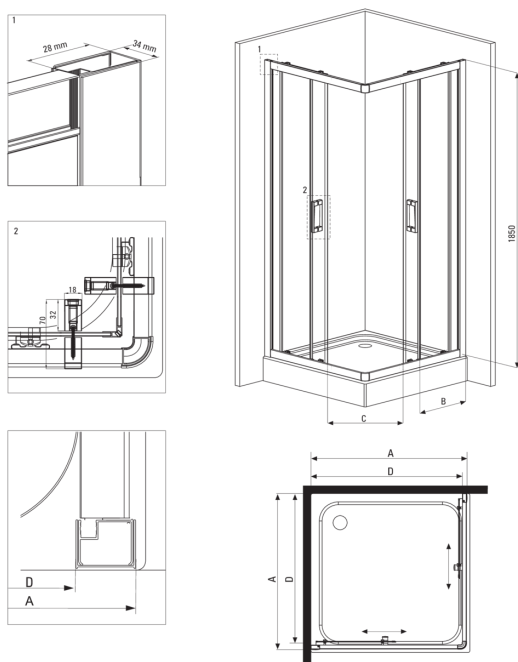

FUNKIA

Quadrat-duschkabine

Artikel-Nr.: KYC_042K
 EAN: 5908212008690
 Farbe: Chrom
 Garantie [Jahre]: 2

Kabinen

Form	Quadrat
Breite [mm]	800
Länge	800
Höhe	1850
Gehärtetes Glas - Dicke [mm]	5
Glasausführung	transparent

Charakteristische Merkmale:

- Nur die besten Materialien, deren Qualität durch Laboruntersuchungen bestätigt wird
- Sicheres und langlebiges gehärtetes Glas
- Untenrollen zur Herausnahme der Türen und lichtere Sauberhaltung
- Abdeckung der Montageelemente
- Kabine kann ohne Duschwanne direkt auf den Fliesen installiert werden
- Spezielles Mittel, das für die zu reinigenden Oberflächen unbedenklich ist
- Profile zum Ausgleich von Wandkrümmungen
- Stoß-, Chemikalien- und Fleckenbeständigkeit gemäß der Norm PN-EN 14428 + A1: 2008, bestätigt durch Tests des Instituts für Keramik und Baustoffe.
- Duschkabine wird ohne Duschwanne verkauft

Model	Size	A (mm)	B (mm)	C (mm)	D (mm)
KYC X42K	800x800	785-795	338	385	755
KYC X41K	900x900	885-895	388	465	855