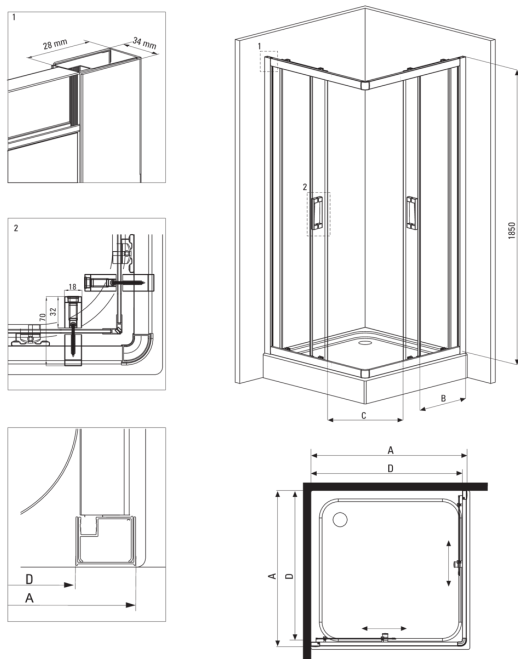

FUNKIA

Душева кабіна, квадратний

 deante

Код продукту: KYC_041K

EAN: 5908212008713

Колір: хром

Гарантія: 2

Кабіни

форма	квадрат
Ширина [мм]	900
Довжина [мм]	900
Висота [мм]	1850
товщина скла	5
Оздоблення скла	прозорий

Відмінна риса:

- Тільки найкращі матеріали, якість яких ми підтверджуємо дослідженнями в лабораторії
- Безпечне і міцне загартоване скло
- Нижні ролики дозволяють зняти двері і полегшити догляд за кабіною
- Можливість використання спеціального препарату Active Cover
- Маскування монтажного обладнання
- Можливість установки кабіни без піддону безпосередньо на плитку
- Пропонуємо спеціальний засіб, безпечний для очищуваних поверхонь
- Профілі для вирівнювання кривизни стін
- Ударостійкість і стійкість до хімічних речовин і плям відповідно до стандарту PN-EN 14428 + A1: 2008, підтверджена дослідженнями Інституту кераміки і будівельних матеріалів.
- Душова кабіна продається без піддону

Model	Size	A (mm)	B (mm)	C (mm)	D (mm)
KYC X42K	800x800	785-795	338	385	755
KYC X41K	900x900	885-895	388	465	855