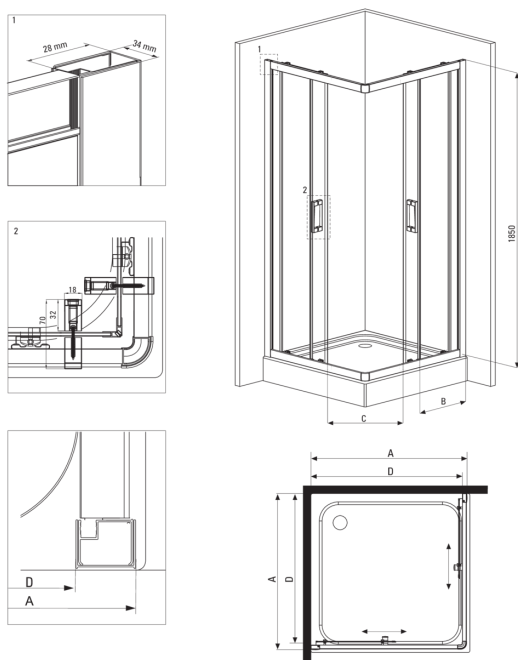

FUNKIA

Душева кабіна, квадратний

 deante

Код продукту: KYC_041K

EAN: 5908212008713

Колір: хром

Гарантія: 2

Кабіни

форма	квадрат
Ширина [мм]	900
Довжина [мм]	900
Висота [мм]	1850
товщина скла	5
Оздоблення скла	прозорий

Відмінна риса:

- Тільки найкращі матеріали, якість яких ми підтверджуємо дослідженнями в лабораторії
- Безпечне і міцне загартоване скло
- Нижні ролики дозволяють зняти двері і полегшити догляд за кабіною
- Маскування монтажного обладнання
- Можливість установки кабіни без піддону безпосередньо на плитку
- Пропонуємо спеціальний засіб, безпечний для очищуваних поверхонь
- Профілі для вирівнювання кривизни стін
- Ударостійкість і стійкість до хімічних речовин і плям відповідно до стандарту PN-EN 14428 + A1: 2008, підтверджена дослідженнями Інституту кераміки і будівельних матеріалів.
- Душова кабіна продається без піддону

Model	Size	A (mm)	B (mm)	C (mm)	D (mm)
KYC X42K	800x800	785-795	338	385	755
KYC X41K	900x900	885-895	388	465	855