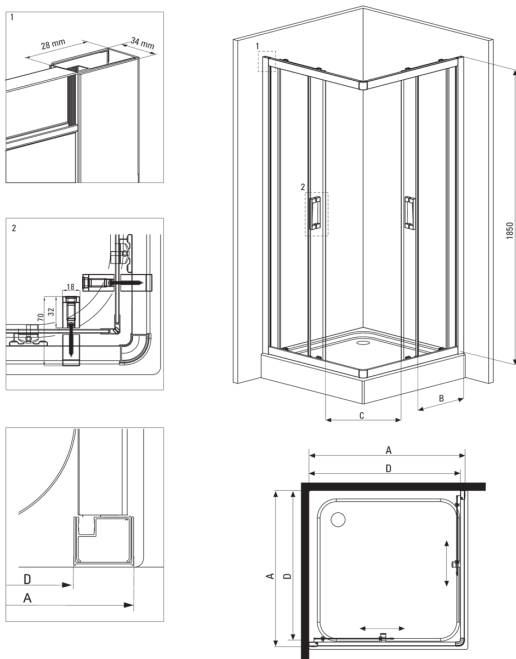

FUNKIA

tuš kabina, kvadraten

koda izdelka: KYC_041K

EAN: 5908212008713

Barva: krom

Garancija [leta]: 2

Kabine

oblika	kvadraten
širina [mm]	900
dolžina [mm]	900
višina [mm]	1850
debelina stekla [mm]	5
steklen finiš	transparenten

karakteristike:

- Samo najboljši materiali, katerih kakovost je potrjena z laboratorijskimi testi
- Varno in trpežno kaljeno steklo
- Spodnja kolesa omogočajo odstranitev vrat in lažje čiščenje kabine
- Maskirni montažni elementi
- Možnost vgradnje kabine brez tuš kadi, neposredno na ploščice
- V ponudbi Deante imamo tudi varna namenska čistila
- Profili za izravnavo ukrivljenosti sten
- Odpornost na udarce, kemikalije in madeže v skladu s standardom PN-EN 14428+A1:2008, potrjena s testi Inštituta za keramiko in gradbene materiale.
- Ohišje se prodaja brez pladnja

Model	Size	A (mm)	B (mm)	C (mm)	D (mm)
KYC X42K	800x800	785-795	338	385	755
KYC X41K	900x900	885-895	388	465	855