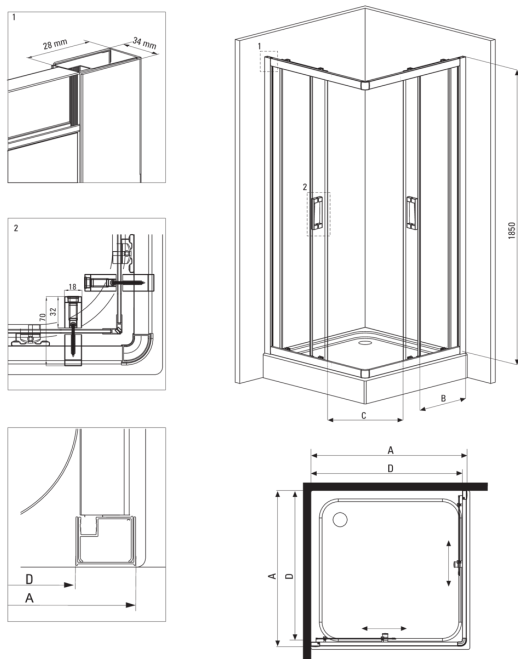

FUNKIA

tuš kabina, kvadraten

koda izdelka: KYC_041K

EAN: 5908212008713

Barva: krom

Garancija [leta]: 2

Kabine

oblika	kvadraten
širina [mm]	900
dolžina [mm]	900
višina [mm]	1850
debelina stekla [mm]	5
steklen finiř	transparenten

karakteristike:

- Samo najboljši materiali, katerih kakovost je potrjena z laboratorijskimi testi
- Varno in trpežno kaljeno steklo
- Spodnja kolesa omogočajo odstranitev vrat in lažje čiščenje kabine
- Za površine s premazom Active Cover
- Maskirni montažni elementi
- Možnost vgradnje kabine brez tuš kadi, neposredno na ploščice
- V ponudbi Deante imamo tudi varna namenska čistila
- Profili za izravnavo ukrivljenosti sten
- Odpornost na udarce, kemikalije in madeže v skladu s standardom PN-EN 14428+A1:2008, potrjena s testi Inštituta za keramiko in gradbene materiale.
- Ohišje se prodaja brez pladnja

Model	Size	A (mm)	B (mm)	C (mm)	D (mm)
KYC X42K	800x800	785-795	338	385	755
KYC X41K	900x900	885-895	388	465	855