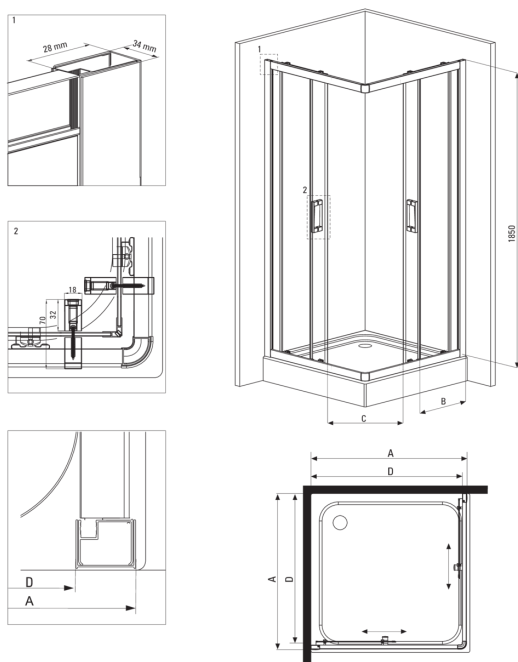

FUNKIA

Душевая кабина, квадратная

deante

Код товара: KYC_041K

EAN: 5908212008713

Цвет: хром

Гарантия [лет]: 2

Кабины

Форма	квадрат
Ширина [мм]	900
Длина [мм]	900
Высота [мм]	1850
толщина закаленного стекла	5
Отделка стекла	прозрачный

Отличительные черты:

- Только лучшие материалы, качество которых подтверждено лабораторными испытаниями
- Безопасное и прочное закаленное стекло
- Нижние ролики позволяют отсоединять дверь и облегчают уход за кабиной
- Маскировка элементов для монтажа
- Возможна установка кабины без поддона, прямо на плитку
- Специальное средство, безопасное для очищаемых поверхностей
- Профили, компенсирующие кривизну стен
- Стойкость к ударам, химическим веществам и окрашиванию в соответствии со стандартом PN-EN 14428+A1:2008, подтверждена испытаниями Института керамики и строительных материалов.
- Корпус продается без поддона

Model	Size	A (mm)	B (mm)	C (mm)	D (mm)
KYC X42K	800x800	785-795	338	385	755
KYC X41K	900x900	885-895	388	465	855