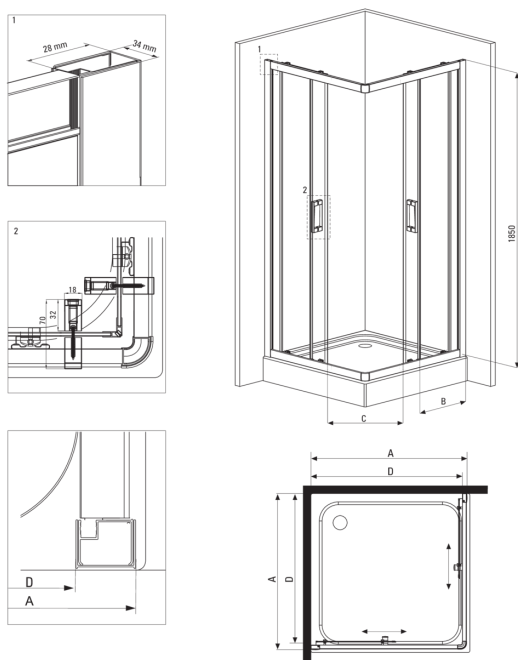

FUNKIA

Cabină de duș, pătrat

Codul produsului: KYC_041K

EAN: 5908212008713

Culoarea: cromat

Garanție [ani]: 2

Cabine

Formă	pătrat
Lățime [mm]	900
Lungimea [mm]	900
Înălțime [mm]	1850
Grosime sticlă [mm]	5
Finisaj sticlă	transparent

Caracteristici:

- Doar cele mai bune materiale, a căror calitate a fost certificată prin teste de laborator
- Sticlă securizată sigură și rezistentă
- Rolele inferioare permit detașarea ușii și întreținerea ușoară a produsului.
- Mascarea elementelor de montaj
- Posibilitate de instalare a cabinei fără cădiță de duș, direct pe gresie
- Agent de curățare special, sigur pentru suprafețele curățate
- Profilele nivelează curbura pereților
- Rezistență la impact, substanțe chimice și pete conform standardului PN-EN 14428+A1:2008, certificată prin teste făcute de Institutul de Materiale de Construcții și Ceramică
- Cabina este fără cădiță de duș

Model	Size	A (mm)	B (mm)	C (mm)	D (mm)
KYC X42K	800x800	785-795	338	385	755
KYC X41K	900x900	885-895	388	465	855