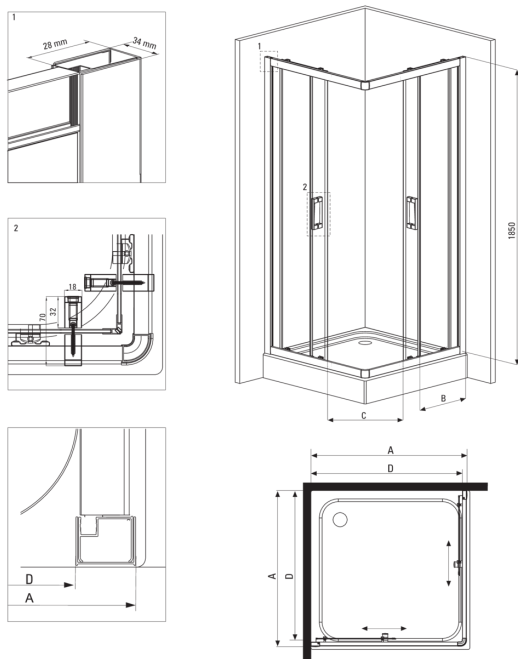

## Cabina doccia, quadrato

**Codice prodotto:** KYC\_041K

**EAN:** 5908212008713

**Colore:** cromo

**Garanzia [anni]:** 2

### Cabine

Forma	quadrato
Larghezza [mm]	900
Lunghezza [mm]	900
Altezza [mm]	1850
Spessore del vetro [mm]	5
Finitura in vetro	trasparente

Model	Size	A (mm)	B (mm)	C (mm)	D (mm)
KYC X42K	800x800	785-795	338	385	755
KYC X41K	900x900	885-895	388	465	855