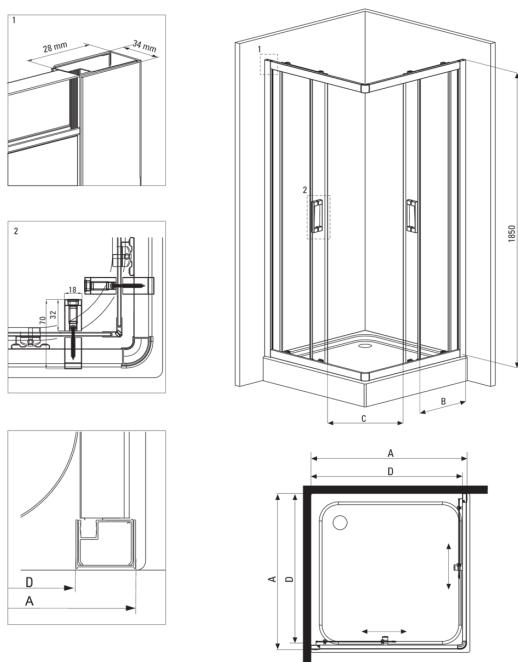

FUNKIA

Cabina doccia, quadrato

Codice prodotto: KYC_041K

EAN: 5908212008713

Colore: cromo

Garanzia [anni]: 2

Cabine

Forma	quadrato
Larghezza [mm]	900
Lunghezza [mm]	900
Altezza [mm]	1850
Spessore del vetro [mm]	5
Finitura in vetro	trasparente

Caratteristiche:

- Solo i migliori materiali, la cui qualità è stata confermata da test di laboratorio
- Vetro temperato sicuro e resistente
- I rulli inferiori permettono di staccare la porta e di curare più facilmente il prodotto
- Rivestimento degli elementi di montaggio
- Possibilità di installare la cabina senza piatto doccia, direttamente sulle piastrelle
- Detergente dedicato, sicuro per le superfici pulite
- Resistenza agli urti, agli agenti chimici e alle macchie in conformità alla norma PN-EN 14428+A1:2008, confermata dai test dell'Istituto della Ceramica e dei Materiali da Costruzione

Model	Size	A (mm)	B (mm)	C (mm)	D (mm)
KYC X42K	800x800	785-795	338	385	755
KYC X41K	900x900	885-895	388	465	855