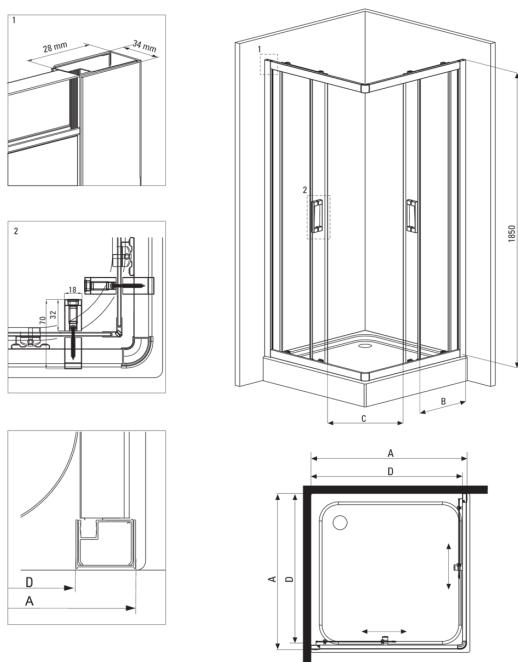

FUNKIA

Cabine de douche, carré

Code produit: KYC_041K

EAN: 5908212008713

Couleur: chrome

Garantie [années]: 2

Cabines

Forme	carré
Largeur [mm]	900
Longueur [mm]	900
Hauteur [mm]	1850
Épaisseur du verre [mm]	5
Finition verre	transparent

Caractéristiques:

- Seuls les meilleurs matériaux, dont la qualité a été confirmée par des tests en laboratoire
- Verre trempé sûr et durable
- Les rouleaux inférieurs permettent le détachement de la porte et un entretien plus facile du produit
- Habillage des éléments d'assemblage
- Possibilité d'installer la cabine sans receveur de douche, directement sur le carrelage
- Agent de nettoyage dédié, sans danger pour les surfaces nettoyées
- Profils égalisant la courbure des murs
- Résistance aux chocs, aux produits chimiques et aux taches conformément à la norme PN-EN 14428+A1:2008, confirmée par des tests de l'Institut de la céramique et des matériaux de construction
- La cabine est vendue sans receveur de douche

Model	Size	A (mm)	B (mm)	C (mm)	D (mm)
KYC X42K	800x800	785-795	338	385	755
KYC X41K	900x900	885-895	388	465	855