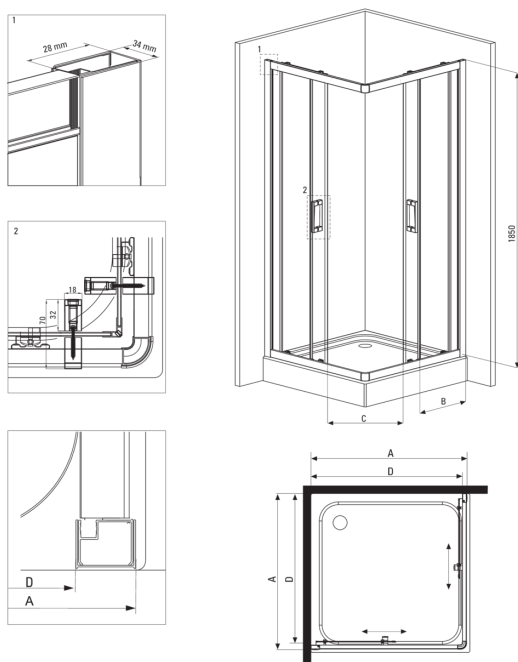

FUNKIA

Cabina de baño, cuadrado

Código de producto: KYC_041K

EAN: 5908212008713

Color: cromo

Garantía [años]: 2

Cabañas

Forma	cuadrado
Ancho [mm]	900
Longitud [mm]	900
Altura [mm]	1850
Grosor de vidrio [mm]	5
Acabado de vidrio	transparente

Características:

- Solo los mejores materiales cuya calidad es confirmada por la investigación en el laboratorio
- Vidrio templado seguro y duradero
- Los rodillos inferiores le permiten divergir la puerta y un cuidado de cabina más fácil
- Elementos de montaje enmascarado
- Es posible instalar una cabina sin una bandeja de ducha, directamente en los mosaicos.
- Una medida dedicada en la oferta es una caja fuerte dedicada para superficies limpias
- Perfiles que reducen la curvatura de las paredes
- Resistencia al impacto, así como a los productos químicos y las manchas de acuerdo con PN-EN 14428+A1: 2008, confirmado por el Instituto de Cerámica y Materiales de construcción.

Model	Size	A (mm)	B (mm)	C (mm)	D (mm)
KYC X42K	800x800	785-795	338	385	755
KYC X41K	900x900	885-895	388	465	855