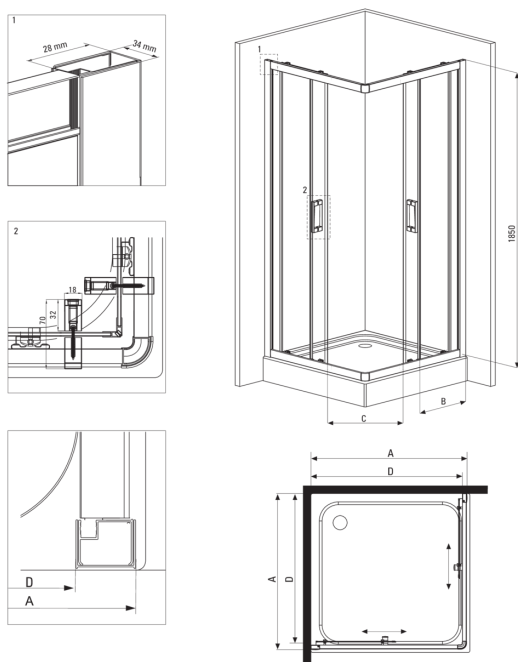

FUNKIA

Cabina de baño, cuadrado

Código de producto: KYC_041K

EAN: 5908212008713

Color: cromo

Garantía [años]: 2

Cabañas

Forma	cuadrado
Ancho [mm]	900
Longitud [mm]	900
Altura [mm]	1850
Grosor de vidrio [mm]	5
Acabado de vidrio	transparente

Características:

- Solo los mejores materiales cuya calidad es confirmada por la investigación en el laboratorio
- Vidrio templado seguro y duradero
- Los rodillos inferiores le permiten divergir la puerta y un cuidado de cabina más fácil
- Posibilidad de usar una cubierta activa dedicada
- Elementos de montaje enmascarado
- Es posible instalar una cabina sin una bandeja de ducha, directamente en los mosaicos.
- Una medida dedicada en la oferta es una caja fuerte dedicada para superficies limpias
- Perfiles que reducen la curvatura de las paredes
- Resistencia al impacto, así como a los productos químicos y las manchas de acuerdo con PN-EN 14428+A1: 2008, confirmado por el Instituto de Cerámica y Materiales de construcción.

Model	Size	A (mm)	B (mm)	C (mm)	D (mm)
KYC X42K	800x800	785-795	338	385	755
KYC X41K	900x900	885-895	388	465	855