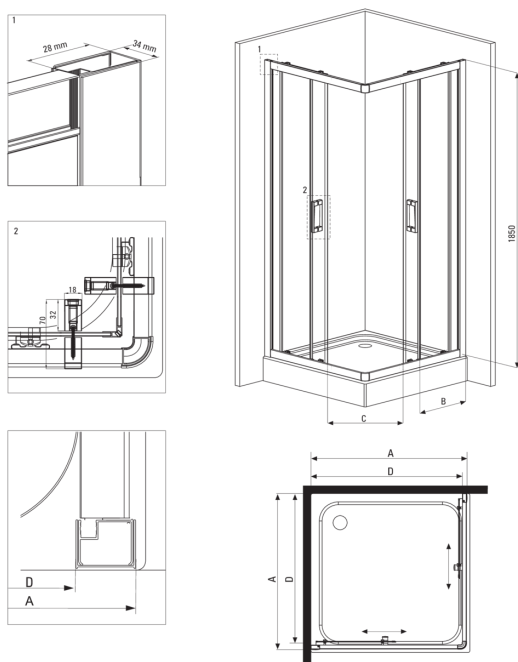

Charakteristische Merkmale:

- Nur die besten Materialien, deren Qualität durch Laboruntersuchungen bestätigt wird
- Sicheres und langlebiges gehärtetes Glas
- Untenrollen zur Herausnahme der Türen und lichtere Sauberhaltung
- Möglichkeit der Verwendung eines speziellen Active Cover-Präparats
- Abdeckung der Montageelemente
- Kabine kann ohne Duschwanne direkt auf den Fliesen installiert werden
- Spezielles Mittel, das für die zu reinigenden Oberflächen unbedenklich ist
- Profile zum Ausgleich von Wandkrümmungen
- Stoß-, Chemikalien- und Fleckenbeständigkeit gemäß der Norm PN-EN 14428 + A1: 2008, bestätigt durch Tests des Instituts für Keramik und Baustoffe.
- Duschkabine wird ohne Duschwanne verkauft