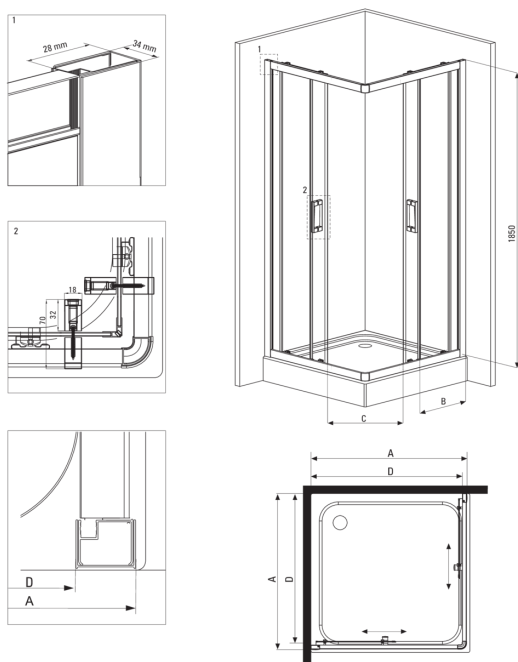

### Kabinen

Form	Quadrat
Breite [mm]	900
Länge	900
Höhe	1850
Gehärtetes Glas - Dicke [mm]	5
Glasausführung	transparent

Model	Size	A (mm)	B (mm)	C (mm)	D (mm)
KYC X42K	800x800	785-795	338	385	755
KYC X41K	900x900	885-895	388	465	855