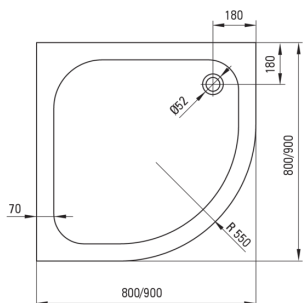

PLUS II

Акриловий душовий піддон, напівкруглий

deante

Код продукту: KTU_032B

EAN: 5908212064221

Колір: білий

Гарантія: 2

Душові піддони

матеріал	акрил
форма	напівкруглий
Ширина [мм]	800
Довжина [мм]	800
Висота [мм]	120

Відмінна риса:

- Увага! Душовий піддон продається без накладки. Душовий піддон може бути оснащений накладкою KTU_032O
- Міцний акриловий матеріал, що зберігає блиск і колір
- Металевий каркас з регульованими ніжками в комплекті
- Увага! Сифон pHc_025c або напівсифон pHc_620k і пробка CLICK-CLACK підходять для душового піддону
- Пропонуємо спеціальний засіб, безпечний для очищуваних поверхонь
- Тільки найкращі матеріали, якість яких ми підтверджуємо дослідженнями в лабораторії