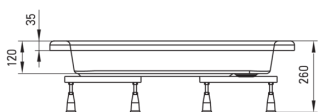

PLUS II

Акриловий душовий піддон, напівкруглий

deante

Код продукту: KTU_032B

EAN: 5908212064221

Колір: білий

Гарантія: 2

Душові піддони

матеріал	акрил
форма	напівкруглий
Ширина [мм]	800
Довжина [мм]	800
Висота [мм]	120

Відмінна риса:

- Увага! Душовий піддон продається без накладки. Душовий піддон може бути оснащений накладкою KTU_032O
- Міцний акриловий матеріал, що зберігає блиск і колір
- Металевий каркас з регульованими ніжками в комплекті
- Увага! Сифон pHc_025c або напівсифон pHc_620k і пробка CLICK-CLACK підходять для душового піддону
- Пропонуємо спеціальний засіб, безпечний для очищуваних поверхонь
- Тільки найкращі матеріали, якість яких ми підтверджуємо дослідженнями в лабораторії